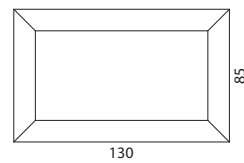

Estasy

Design Arter & Citton

Cod.296 L130x5 H85
Specchiera / Mirror / Miroir

Specchiera rettangolare rivestita in cuoio rigenerato caffè, cuciture in tinta; bianco, cuciture grigie; testa di moro o nero, cuciture beige.

Rectangular mirror covered with moka regenerated thick leather, matched stitchings; white, grey stitchings; dark brown or black, beige stitchings.

Miroir rectangulaire revêtu en cuir renegeré moka, coutures ton sur ton; blanc coutures gris; marron foncé ou noir, coutures beige.