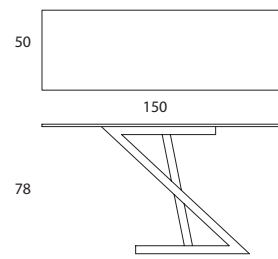

Zed

Design Andrea Lucatello