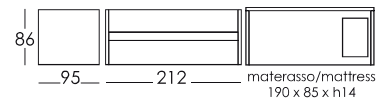

SUMMER letto singolo / *single bed*

BertO

SUMMER A

SUMMER B

SUMMER C

SUMMER D

SUMMER E

SUMMER

letto singolo
single bed

CODICE	ELEMENTO	dimensioni letto lar. x al. x prof.	dimensioni rete	tessuto h140 - mt.	tessuto cliente	tessuto promo	tessuto extra	tessuto top	pelle fiore protetta	pelle pieno fiore
CODE	ITEM	bed dimensions W. x H. x D.	slat dimensions	fabric h140 - mt.	COM	Promo fabric	Extra fabric	Top fabric	protected grain leather	full grain leather
SUMALS	SUMMER A sommier <i>sommier</i>	212x35x95	85x190	3,60	1.045	1.076	1.131	1.228	1.446	1.644
SUMBLS	SUMMER B letto con una testata <i>single bed with headboard</i>	212x86x95	85x190	5,00	1.322	1.372	1.447	1.582	1.884	2.160
SUMCLS	SUMMER C letto con testata e pediera <i>daybed</i>	212x86x95	85x190	7,00	1.611	1.693	1.798	1.987	2.410	2.796
SUMDLS	SUMMER D letto con testate ad angolo <i>single bed with corner frame</i>	212x86x95	85x190	9,00	1.689	1.812	1.948	2.190	2.735	3.231
SUMELS	SUMMER E sofa <i>sofa</i>	212x86x95	85x190	11,00	1.924	2.081	2.247	2.543	3.209	3.814
SUMCAPTP	capuccio testata / pediera <i>slipcover for headboard / footboard</i>			2,10	81	125	157	213	340	456
SUMCAPSC	capuccio schienale <i>slipcover for backrest</i>			3,10	49	117	163	247	434	605