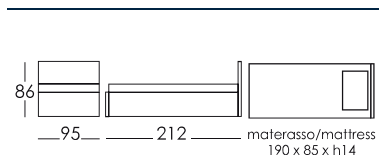

SUMMER letto singolo / *single bed*

BertO

SUMMER A

SUMMER B

SUMMER C

SUMMER D

SUMMER E

SUMMER

letto singolo
single bed

CODICE	ELEMENTO	dimensioni letto lar. x al. x prof.	dimensioni rete	tessuto h140 - mt.	tessuto cliente	tessuto promo	tessuto extra	tessuto top	pelle fiore protetta	pelle pieno fiore
CODE	ITEM	bed dimensions W. x H. x D.	slat dimensions	fabric h140 - mt.	COM	Promo fabric	Extra fabric	Top fabric	protected grain leather	full grain leather
SUMALS	SUMMER A sommier <i>sommier</i>	212x35x95	85x190	3,60	1.045	1.076	1.131	1.228	1.446	1.644
SUMBLS	SUMMER B letto con una testata <i>single bed with headboard</i>	212x86x95	85x190	5,00	1.322	1.372	1.447	1.582	1.884	2.160
SUMCLS	SUMMER C letto con testata e pediera <i>daybed</i>	212x86x95	85x190	7,00	1.611	1.693	1.798	1.987	2.410	2.796
SUMDLS	SUMMER D letto con testate ad angolo <i>single bed with corner frame</i>	212x86x95	85x190	9,00	1.689	1.812	1.948	2.190	2.735	3.231
SUMELS	SUMMER E sofa <i>sofa</i>	212x86x95	85x190	11,00	1.924	2.081	2.247	2.543	3.209	3.814
SUMCAPTP	capuccio testata / pediera <i>slipcover for headboard / footboard</i>			2,10	81	125	157	213	340	456
SUMCAPSC	capuccio schienale <i>slipcover for backrest</i>			3,10	49	117	163	247	434	605