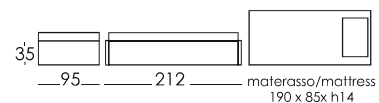

SUMMER letto singolo / *single bed*

BertO

SUMMER A

SUMMER B

SUMMER C

SUMMER D

SUMMER E

SUMMER

letto singolo
single bed

CODICE	ELEMENTO	dimensioni letto lar. x al. x prof.	dimensioni rete	tessuto h140 - mt.	tessuto cliente	tessuto promo	tessuto extra	tessuto top	pelle fiore protetta	pelle pieno fiore
CODE	ITEM	bed dimensions W. x H. x D.	slat dimensions	fabric h140 - mt.	COM	Promo fabric	Extra fabric	Top fabric	protected grain leather	full grain leather
SUMALS	SUMMER A sommier <i>sommier</i>	212x35x95	85x190	3,60	1.045	1.076	1.131	1.228	1.446	1.644
SUMBLS	SUMMER B letto con una testata <i>single bed with headboard</i>	212x86x95	85x190	5,00	1.322	1.372	1.447	1.582	1.884	2.160
SUMCLS	SUMMER C letto con testata e pediera <i>daybed</i>	212x86x95	85x190	7,00	1.611	1.693	1.798	1.987	2.410	2.796
SUMDLS	SUMMER D letto con testate ad angolo <i>single bed with corner frame</i>	212x86x95	85x190	9,00	1.689	1.812	1.948	2.190	2.735	3.231
SUMELS	SUMMER E sofa <i>sofa</i>	212x86x95	85x190	11,00	1.924	2.081	2.247	2.543	3.209	3.814
SUMCAPTP	capuccio testata / pediera <i>slipcover for headboard / footboard</i>			2,10	81	125	157	213	340	456
SUMCAPSC	capuccio schienale <i>slipcover for backrest</i>			3,10	49	117	163	247	434	605