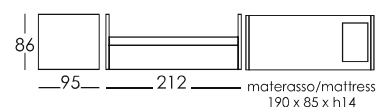

SUMMER letto singolo / *single bed*

BertO

SUMMER A

SUMMER B

SUMMER C

SUMMER D

SUMMER E

SUMMER

letto singolo
single bed

CODICE	ELEMENTO	dimensioni letto lar. x al. x prof.	dimensioni rete	tessuto h140 - mt.	tessuto cliente	tessuto promo	tessuto extra	tessuto top	pelle fiore protetta	pelle pieno fiore
CODE	ITEM	bed dimensions W. x H. x D.	slat dimensions	fabric h140 - mt.	COM	Promo fabric	Extra fabric	Top fabric	protected grain leather	full grain leather
SUMALS	SUMMER A sommier <i>sommier</i>	212x35x95	85x190	3,60	1.045	1.076	1.131	1.228	1.446	1.644
SUMBLS	SUMMER B letto con una testata <i>single bed with headboard</i>	212x86x95	85x190	5,00	1.322	1.372	1.447	1.582	1.884	2.160
SUMCLS	SUMMER C letto con testata e pediera <i>daybed</i>	212x86x95	85x190	7,00	1.611	1.693	1.798	1.987	2.410	2.796
SUMDLS	SUMMER D letto con testate ad angolo <i>single bed with corner frame</i>	212x86x95	85x190	9,00	1.689	1.812	1.948	2.190	2.735	3.231
SUMELS	SUMMER E sofa <i>sofa</i>	212x86x95	85x190	11,00	1.924	2.081	2.247	2.543	3.209	3.814
SUMCAPTP	capuccio testata / pediera <i>slipcover for headboard / footboard</i>			2,10	81	125	157	213	340	456
SUMCAPSC	capuccio schienale <i>slipcover for backrest</i>			3,10	49	117	163	247	434	605