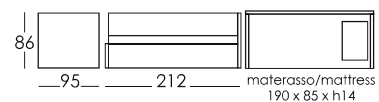

SUMMER letto singolo / *single bed*

BertO

SUMMER A

SUMMER B

SUMMER C

SUMMER D

SUMMER E

SUMMER

letto singolo
single bed

CODICE	ELEMENTO	dimensioni letto lar. x al. x prof.	dimensioni rete	tessuto h140 - mt.	tessuto cliente	tessuto promo	tessuto extra	tessuto top	pelle fiore protetta	pelle pieno fiore
CODE	ITEM	bed dimensions W. x H. x D.	slat dimensions	fabric h140 - mt.	COM	Promo fabric	Extra fabric	Top fabric	protected grain leather	full grain leather
SUMALS	SUMMER A sommier <i>sommier</i>	212x35x95	85x190	3,60	1.045	1.076	1.131	1.228	1.446	1.644
SUMBLS	SUMMER B letto con una testata <i>single bed with headboard</i>	212x86x95	85x190	5,00	1.322	1.372	1.447	1.582	1.884	2.160
SUMCLS	SUMMER C letto con testata e pediera <i>daybed</i>	212x86x95	85x190	7,00	1.611	1.693	1.798	1.987	2.410	2.796
SUMDLS	SUMMER D letto con testate ad angolo <i>single bed with corner frame</i>	212x86x95	85x190	9,00	1.689	1.812	1.948	2.190	2.735	3.231
SUMELS	SUMMER E sofa <i>sofa</i>	212x86x95	85x190	11,00	1.924	2.081	2.247	2.543	3.209	3.814
SUMCAPTP	capuccio testata / pediera <i>slipcover for headboard / footboard</i>			2,10	81	125	157	213	340	456
SUMCAPSC	capuccio schienale <i>slipcover for backrest</i>			3,10	49	117	163	247	434	605