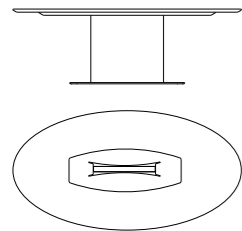

LOTO

DESIGN GIUSEPPE BAVUSO

Tavolo con base in acciaio inox lucidato a specchio. Piano ovale disponibile in marmo, MDF laccato, pietra acrilica o MDF rivestito in cemento HD light cement colore "French grey" _

Table with stainless steel base, polished to a mirror finish. Oval top available in marble, lacquered MDF, acrylic stone or MDF covered in HD light cement, "French grey" colour_