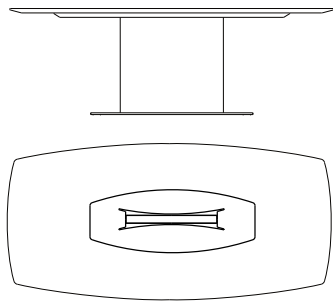

Table. Piétement en fonte laqué noire ou blanc. Barres en acier découpé au laser chromées ou laquées. Plateau en marbre, en pierre acrylique ou en MDF laqué laminé liquide.

Table. Basement in white or black-painted cast iron. Laser-cut steel bars chrome-plated or painted. Top in marble, acrylic stone or in MDF painted in liquid laminate.

Mesa. Base de acero fundido lacado negro o blanco. Patas de acero cortado con láser cromadas o pintadas. Tapa de mármol, de piedra acrilica o de MDF lacado laminado liquido.

ART. TR 120

Ø 120 H 73
Ø 47,2" H 28,7"

ART. TR 137

Ø 137 H 73
Ø 53,9" H 28,7"

ART. TR 150

Ø 150 H 73
Ø 59" H 28,7"

Marmo Marble	Marmo Marble	Marmo Marble	Marmo Marble	MDF	Pietra acrilica Acrylic stone				GAMBA CROMO CHROME PLATED LEG
Bianco Michelangelo	Nero Marquinia	Calacatta oro	Cristallizzato crystallized	Laminato liquido Liquid laminate	S28 White				
2.668,00	3.121,00	3.481,00	3.018,00	2.245,00	3.463,00				+721,00
Pz. per Collo / Pieces per box 1		Colli / Boxes 2		Peso lordo / Gross weight 180 kg		Volume / Volume 0,80 cbm			
2.863,00	3.584,00	4.099,00	-	2.400,00	3.679,00				+721,00
Pz. per Collo / Pieces per box 1		Colli / Boxes 2		Peso lordo / Gross weight 190 kg		Volume / Volume 0,90 cbm			
3.255,00	4.110,00	4.408,00	-	2.874,00	3.854,00				+721,00
Pz. per Collo / Pieces per box 1		Colli / Boxes 2		Peso lordo / Gross weight 200 kg		Volume / Volume 1 cbm			

STONE

Tavolo. Base in acciaio inox lucidato a specchio. Piano disponibile in marmo o MDF rivestito in cemento HD light cement colore "French grey".

Table. Piétement en acier inox poli brillant. Plateau disponible en marbre ou MDF revêtu en béton HD light cement couleur "French grey".

Table. Stainless steel base, polished to a mirror finish. Top available in marble or MDF covered in HD light cement, "French grey" colour.

Mesa. Base de acero inox pulido a espejo. Tapa disponible en marmol o MDF recubierto de cemento HD light cement color "French grey".

ART. TS 230

L/W 230 H 72 P/D 106
W 90" H 28" D 42"

Marmo Marble	Marmo Marble	MDF							
Bianco Michelangelo	Calacatta Oro	Cemento Cement							
3.990,00	6.400,00	4.100,00							
Pz. per Collo / Pieces per box 1		Colli / Boxes 3		Peso lordo / Gross weight 180 kg		Volume / Volume 1,90 cbm