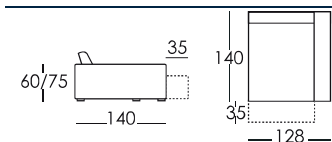

JACK

CODICE	ELEMENTO	dimensioni lar. x al. x prof.	tessuto h140 - mt.	tessuto cliente	tessuto promo	tessuto extra	tessuto top	pelle fiore protetta	pelle pieno fiore
CODE	ITEM	dimensions W. x H. x D	fabric h140 - mt.	COM	Promo fabric	Extra fabric	Top fabric	protected grain leather	full grain leather
JACCL1	chaise longue con bracciolo dx/sx <i>chaise longue with one armrest right/left</i>	128x60/75x140	7,50	1.799	1.889	2.005	2.214	2.854	3.280
JACCL2	chaise longue con bracciolo dx/sx <i>chaise longue with one armrest right/left</i>	118x60/75x140	7,00	1.729	1.810	1.919	2.113	2.715	3.113
JACCL3	chaise longue con bracciolo dx/sx <i>chaise longue with one armrest right/left</i>	108x60/75x140	6,75	1.658	1.737	1.842	2.029	2.609	2.993
JACCL4	chaise longue con bracciolo dx/sx <i>chaise longue with one armrest right/left</i>	88x60/75x140	6,00	1.517	1.585	1.678	1.845	2.364	2.705
JACCOMA	composizione foto dx/sx <i>composition as shown right/left</i>	327x60/75x140	16,50	3.951	4.148	4.405	4.863	6.271	7.209