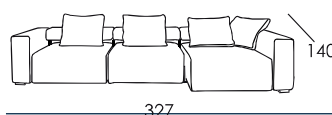

SECONDA FODERA EXTRA COVER

CODICE	ELEMENTO	dimensioni lar. x al. x prof.	tessuto h140 - mt.	tessuto cliente	tessuto promo	tessuto extra	tessuto top
CODE	ITEM	dimensions W. x H. x D	fabric h140 - mt.	COM	Promo fabric	Extra fabric	Top fabric
JACDIV4PFOD	divano 4 posti con n°2 sedute <i>4 seaters sofa with n°2 seat elements</i>	256x60/75x105	12,20	939	1.161	1.339	1.657
JACDIV3PFOD	divano 3 posti con n°2 sedute <i>3 seaters sofa with n°2 seat elements</i>	236x60/75x105	11,20	900	1.102	1.265	1.557
JACDIV2PMFOD	divano 2 posti maxi con n°2 sedute <i>2 seater maxi sofa with n°2 seat elements</i>	216x60/75x105	10,60	860	1.051	1.205	1.482
JACDIV2PFOD	divano 2 posti con n°2 sedute <i>2 seaters sofa with n°2 seat elements</i>	176x60/75x105	9,60	781	953	1.093	1.343
JACESED1FOD	elemento di seduta <i>seat element</i>	103x60/75x105	5,00	404	494	567	697