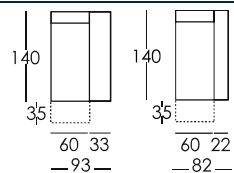

FRIENDLY

CODICE	ELEMENTO	dimensioni con bracciolo 33 cm lar. x al. x prof.	dimensioni con bracciolo 22 cm lar. x al. x prof.	tessuto h140 - mt.	pelle mq.	tessuto cliente	tessuto promo	tessuto extra	tessuto top	pelle fiore protetta	pelle pieno fiore
CODE	ITEM	dimensions with armrest 33 cm W. x H. x D.	dimensions with armrest 22 cm W. x H. x D.	fabric h140 - mt.	leather mq.	COM	Promo fabric	Extra fabric	Top fabric	protected grain leather	full grain leather
FRICL4	chaise longue 60 cm con bracciolo dx/sx chaise longue 60 cm with one arm R/L	93x65/80x140	82x65/80x140	8,00	13,50	2.167	2.251	2.375	2.597	3.227	3.738

SECONDA FODERA EXTRA COVER

CODICE	ELEMENTO	tessuto h140 - mt.	tessuto cliente	tessuto promo	tessuto extra	tessuto top
CODE	ITEM	fabric h140 - mt.	COM	Promo fabric	Extra fabric	Top fabric
FRIDIV4PFOD	divano 4 posti con n° 2 sedute 4 seaters sofa with n° 2 seat elements	14,50	1.090	1.355	1.567	1.718
FRIDIV3PMFOD	divano 3 posti maxi con n° 2 sedute 3 seater maxi sofa with n° 2 seat elements	13,50	1.041	1.286	1.483	1.624
FRIDIV3PFOD	divano 3 posti con n° 2 sedute 3 seaters sofa with n° 2 seat elements	13,00	991	1.228	1.418	1.553
FRIDIV2PFOD	divano 2 posti con n° 2 sedute 2 seaters sofa with n° 2 seat elements	12,00	892	1.112	1.287	1.412
FRIPOLFOD	poltrona armchair	9,00	681	845	976	1.070
FRICL1FOD	chaise longue 100 cm con bracciolo dx/sx chaise longue 100 cm with one arm right/left	10,00	723	907	1.053	1.157
FRICL2FOD	chaise longue 90 cm con bracciolo dx/sx chaise longue 90 cm with one arm right/left	9,00	695	858	990	1.083
FRICL3FOD	chaise longue 80 cm con bracciolo dx/sx chaise longue 80 cm with one arm right/left	8,50	666	820	944	1.033
FRICL4FOD	chaise longue 60 cm con bracciolo dx/sx chaise longue 60 cm with one arm right/left	8,00	610	756	872	956