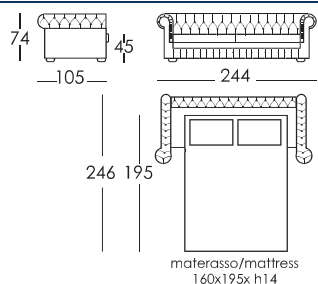

Prices in EUROS and subject to change

CHESTER divano letto / sofa bed

Berto

SCHEDA TECNICA

STRUTTURA: in legno ricoperta con poliuretano espanso
IMBOTTITURA : cuscino seduta in espanso densità 30
MECCANISMO: rete elettrosaldato
DOTAZIONE STANDARD: materasso a molle
SFODERABILITA': il rivestimento in tessuto, ecopelle o pelle la struttura non è sfoderabile, i cuscini sono sfoderabili
PIEDINI: piedini in legno con finitura della collezione pag. 150
OPTIONAL:
 - materasso in espanso sfoderabile
 - rete rivestita in pelle
 - guscio con telo trapuntino coprirete
 - cuscinetti decorativi pag. 148
 Il modello per le sue caratteristiche tecniche non è realizzabile su misura

CHESTER

divano letto / sofa bed

CODICE	ELEMENTO	dimensioni lar. x al. x prof.	dimensioni materasso	tessuto h140 - mt.	tessuto cliente	tessuto promo	tessuto top	pelle fiore protetta	pelle pieno fiore
CODE	ITEM	dimensions W. x H. x D.	mattress dimensions	fabric h140 - mt.	COM	Promo fabric	Top fabric	protected grain leather	full grain leather
CHEDL3P	divano 3 posti 3 seater sofa	244x74x105	160x195xh.14	12,00	5.040	5.400	5.600	6.288	7.032
CHEDL2PM	divano 2 posti maxi 2 seater maxi sofa	224x74x105	140x195xh.14	10,00	4.805	5.076	5.243	5.816	6.436
CHEDL2P	divano 2 posti 2 seater sofa	204x74x105	120x195xh.14	8,50	4.670	4.873	5.015	5.502	6.029
CHEGU	guscio con telo trapuntino coprirete quilted mechanism cover						144		
MATPLTX	materasso in polylatex sfoderabile polylatex mattress with removable cover						262		
MATMEM	materasso memory / memory mattress						262		
CHE DLCUS	cuscinetto extra / extra cushion	60x50		0,70	67	84	114	163	202