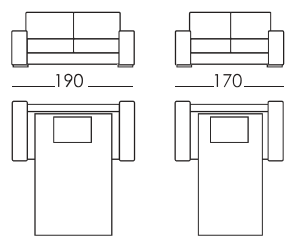

	CODICE	ELEMENTO	dimensioni lar. x al. x prof.	dimensioni materasso	tessuto h140 - mt.	tessuto cliente	tessuto promo	tessuto extra	tessuto top	pelle fiore protetta	pelle pieno fiore
	CODE	ITEM	dimensions W. x H. x D.	mattress dimensions	fabric h140 - mt.	COM	Promo fabric	Extra fabric	Top fabric	protected grain leather	full grain leather
	ADEDL3P	divano 3 posti 3 seater sofa	230x86x93	160x198xh14	12,00	2.582	2.862	3.049	3.542	4.395	4.995

# ADELAIDE

materasso/mattress  
140x198x h14

materasso/mattress  
120x198x h14

materasso/mattress  
100x198x h14

CODICE	ELEMENTO	dimensioni lar. x al. x prof.	dimensioni materasso	tessuto h140 - mt.	tessuto cliente	tessuto promo	tessuto extra	tessuto top	pelle fiore protetta	pelle pieno fiore
CODE	ITEM	dimensions W. x H. x D.	mattress dimensions	fabric h140 - mt.	COM	Promo fabric	Extra fabric	Top fabric	protected grain leather	full grain leather
ADEDL2PM	divano 2 posti maxi 2 seater maxi sofa	210x86x93	140x198xh14	12,00	2.497	2.777	2.964	3.457	4.307	4.907
ADEDL2P	divano 2 posti	190x86x93	120x198xh14	11,00	2.359	2.639	2.825	3.319	4.169	4.769
ADEDL2P2	2 seater sofa	170x86x93	100x198xh14							
ADEFOD	seconda fodera extra cover			11,50	890	1.158	1.337	1.810	2.511	3.086
ADEGU	guscio con telo trapuntino copirete quilted mechanism cover			1,50	89	124	148	209	274	324
NOMLET	divano senza letto detrarre sofa without bed mechanism deduct					3 posti / 3 seater sofa 280	2 posti maxi / 2 seater maxi sofa 240		2 posti / 2 seater sofa 220	
MATPLTX	materasso in polylatex sfoderabile polylatex mattress with removable cover							273		
MATMEM	materasso memory / memory mattress							273		
VASSOIO	vassoio in acciaio o legno tray in chrome or wooden finish		misure disponibili available dimensions 22,5 cm - 20,5 cm - 25,5 cm					192		