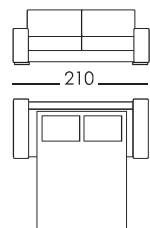

	CODICE	ELEMENTO	dimensioni lar. x al. x prof.	dimensioni materasso	tessuto h140 - mt.	tessuto cliente	tessuto promo	tessuto extra	tessuto top	pelle fiore protetta	pelle pieno fiore
	CODE	ITEM	dimensions W. x H. x D.	mattress dimensions	fabric h140 - mt.	COM	Promo fabric	Extra fabric	Top fabric	protected grain leather	full grain leather
	ADEDL3P	divano 3 posti 3 seater sofa	230x86x93	160x198xh14	12,00	2.582	2.862	3.049	3.542	4.395	4.995

# ADELAIDE

materasso/mattress  
140x198x h14

materasso/mattress  
120x198x h14

materasso/mattress  
100x198x h14

CODICE	ELEMENTO	dimensioni lar. x al. x prof.	dimensioni materasso	tessuto h140 - mt.	tessuto cliente	tessuto promo	tessuto extra	tessuto top	pelle fiore protetta	pelle pieno fiore
CODE	ITEM	dimensions W. x H. x D.	mattress dimensions	fabric h140 - mt.	COM	Promo fabric	Extra fabric	Top fabric	protected grain leather	full grain leather
ADEDL2PM	divano 2 posti maxi 2 seater maxi sofa	210x86x93	140x198xh14	12,00	2.497	2.777	2.964	3.457	4.307	4.907
ADEDL2P	divano 2 posti	190x86x93	120x198xh14	11,00	2.359	2.639	2.825	3.319	4.169	4.769
ADEDL2P2	2 seater sofa	170x86x93	100x198xh14							
ADEFOD	seconda fodera extra cover			11,50	890	1.158	1.337	1.810	2.511	3.086
ADEGU	guscio con telo trapuntino copirete quilted mechanism cover			1,50	89	124	148	209	274	324
NOMLET	divano senza letto detrarre sofa without bed mechanism deduct					3 posti / 3 seater sofa 280	2 posti maxi / 2 seater maxi sofa 240		2 posti / 2 seater sofa 220	
MATPLTX	materasso in polylatex sfoderabile polylatex mattress with removable cover							273		
MATMEM	materasso memory / memory mattress							273		
VASSOIO	vassoio in acciaio o legno tray in chrome or wooden finish		misure disponibili available dimensions 22,5 cm - 20,5 cm - 25,5 cm					192		