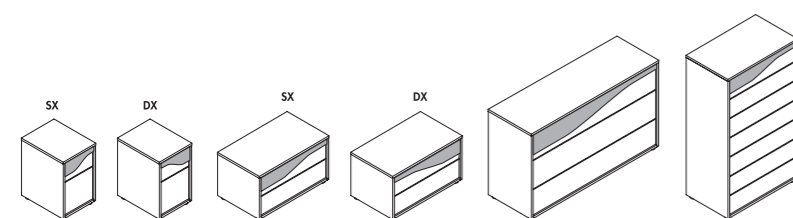

comodino / bedside unit / chevet L 33 H/W 51,7 P/D 42,3
comodino / bedside unit / chevet L 63 H/W 39,5 P/D 42,5
comò / dresser / commode L 125 H/W 74,5 P/D 52
settimanale / 7-drawer chest / semainier L 63 H/W 107 P/D 42,5