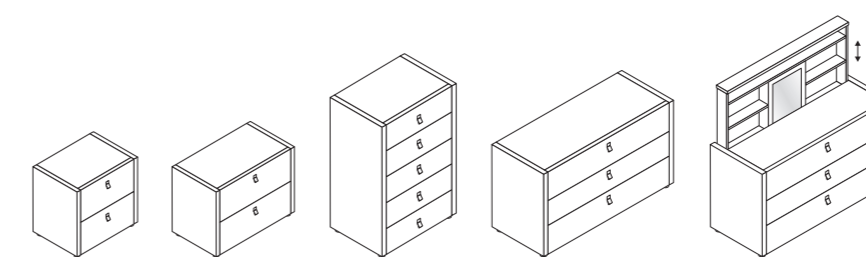

FEELING

contenitori / storage units / meubles

comodino / bedside unit / chevet L 51 H/W 49,5 P/D 41,5
comodino / bedside unit / chevet L 66 H/W 49,5 P/D 41,5
settimanale / 7-drawer chest / semainier L 66 H/W 121,2 P/D 41,5
comò / dresser / commode L 129 H/W 78 P/D 53
comò maxi / maxi dresser / commode maxi L 153 H/W 78 P/D 53

FINITURE / FINISHES / FINITIONS

Frassino bianco
Frassino wengè
Frassino carbone
Basic Wood
12 Frassino laccato

SPONDE / SIDES / STRUCTURE TIROIR

multistrato betulla 12 mm
12 mm multi-layer birch
multiplis de bouleau 12 mm

MANIGLIA / HANDLE / POIGNÉE

Cuoio, optional maniglia vetro
Cuoio, optional glass handle
Cuoio, verre poignée optionnelle