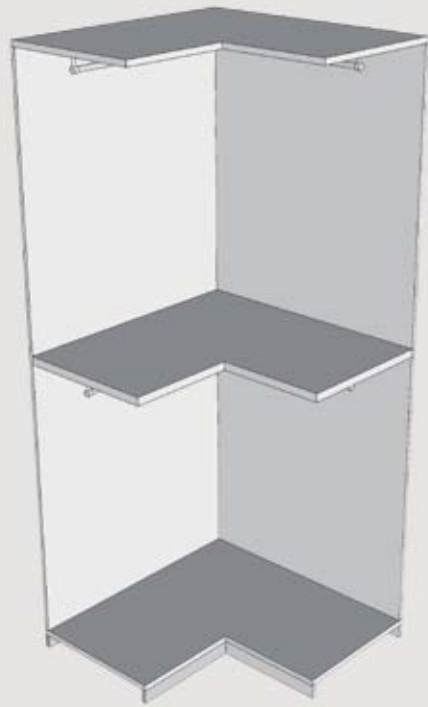

KALI MODULES

MODULO STANDARD / STANDARD ELEMENT
STANDARD ÉLÉMENT L 90

MODULO ANGOLARE / CORNER ELEMENT
FORME ANGOLAREELEMENT

TAGLIO A MISURA / CUT TO SIZE
CUT À LA TAILLE MAX 90 CM

SPALLA / SIDE PANEL
PANNEAU LATÉRAL

DIVISORIO LEGNO / WOOD SIDE
PANEL / CLOISON DE BOIS

RIPIANO / SHELF / ETAGÈRE L 90

RIPIANO ANGOLO / CORNER SHELF / ETAGÈRE ANGLE

RIPIANO TAGLIO A MISURA/ CUT TO SIZE SHELF
ETAGÈRE CUT À LA TAILLE

WOOD SIDE PANEL