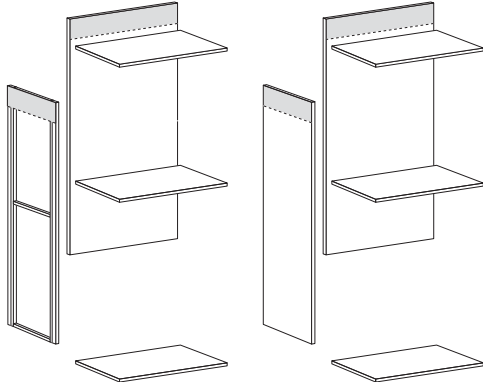

Cabina KALI -fuori misura-

Walk-in closet KALI - non-standard elements - • Cabine KALI - hors standard - • Vestidor KALI - medidas especiales - • Кабина KALI -под размер-

Riduzioni in ALTEZZA
REDUCTION IN HEIGHT
RECOUPE EN HAUTEUR
CORTE EN EL ALTO
Уменьшение в ВЫСОТУ