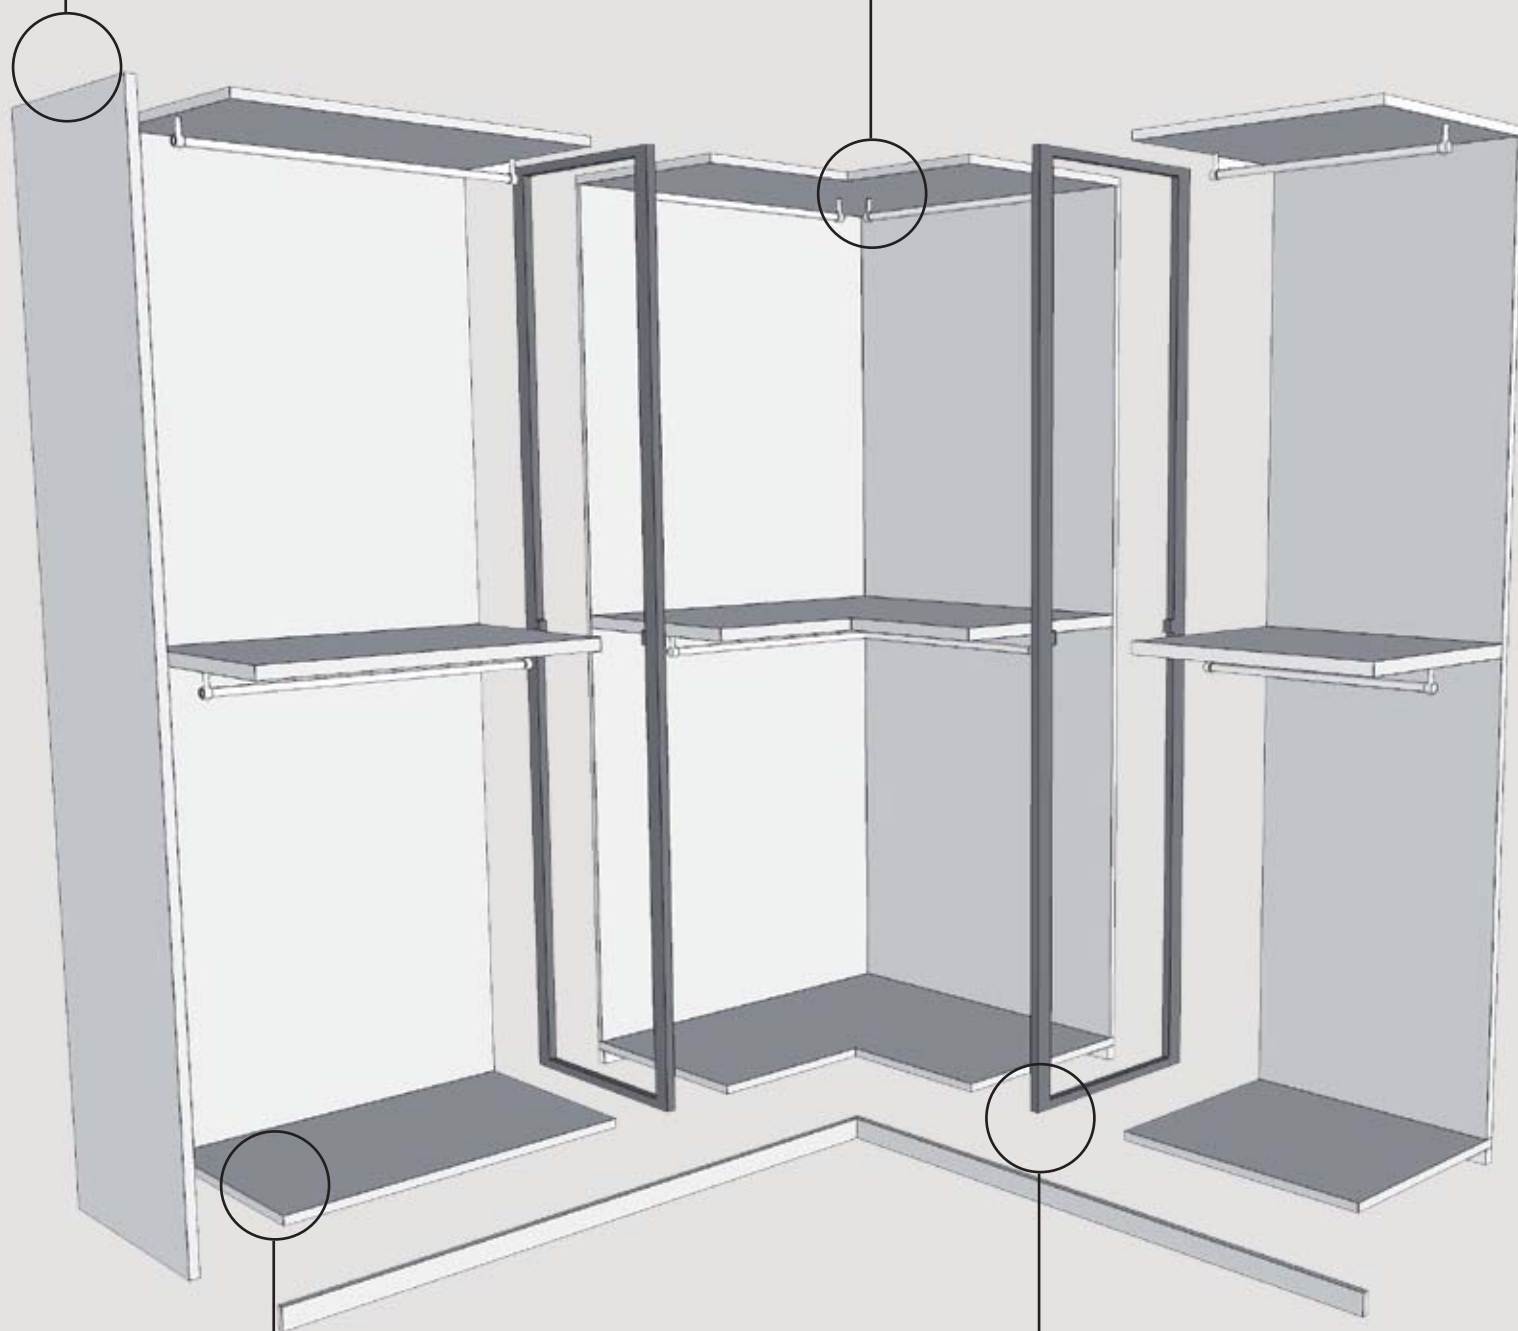

Kali is the ultimate expression of functionality in the walk-in closets area; structurally strong, with a range of accessories and modules that are fully interchangeable and can be integrated, Kali perfectly meets the requirements of containment and easy to equip.

Kali est l'expression de la fonctionnalité en matière de dressing; structurellement forte, avec une gamme d'accessoires et de modules qui sont totalement interchangeables et peuvent être intégrés, Kali répond parfaitement aux exigences de rangement et facile à équiper.

DIVISORIO LEGNO / WOOD SIDE
PANEL / CLOISON DE BOIS

RIPIANO / SHELF / ETAGÈRE L 90

RIPIANO ANGOLO / CORNER SHELF / ETAGÈRE ANGLE

RIPIANO TAGLIO A MISURA/ CUT TO SIZE SHELF
ETAGÈRE CUT À LA TAILLE

WOOD SIDE PANEL

DIVISORIO LEGNO / CLOISON DE BOIS

CORNER ELEMENT

MODULO ANGOLARE / FORME ANGOLAREELEMENT

STANDARD ELEMENT

MODULO STANDARD / STANDARD ÉLÉMENT

L 90 cm

ALUMINUM SIDE PANEL

DIVISORIO ALLUMINIO / CLOISON ALUMINIUM