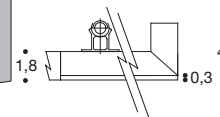

CLOUD

Pag. 86

Finiture

Finishes • Finitions • Acabados • Отделку

- BW • Basic Wood • Basic Wood
- FB • Frassino bianco • White ash
- NO • Laccato Neve opaco • Matt lacquered neve
- FL • Frassino laccato cartella colori • Lacquered ash as per colour chart
- LO • Laccato opaco cartella colori • Matt lacquered as per colour chart

- SB • Specchio bronzo • bronzed mirror

Dimensioni ante

Doors dimensions • Dimensions portes • Dimensiones puertas • Размеры створок

H. 231,1 - L. 146
H. 250,3 - L. 146

Maniglie

Handles • Poignées • Tiradores • РУЧКИ

Easy

€	BW	FB	NO	FL	LO		
H.231,1 - H.250,3 - L.146	872	1.094	1.094	1.234	1.234