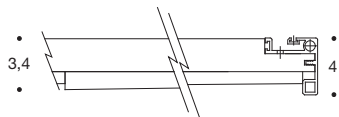

ANTE SCORREVOLI

Sliding doors • Portes coulissantes • Puertas correderas • РАЗДВИЖНЫЕ СТВОРКИ

BOLERO

Pag. 84

Finiture

Finishes • Finitions • Acabados • Отделку

- NO • Laccato Neve opaco • Matt lacquered neve
- LO • Laccato opaco cartella colori • Matt lacquered as per colour chart

Dimensioni ante

Doors dimensions • Dimensions portes • Dimensiones puertas • Размеры створок

H. 231,1 - L. 146
H. 250,3 - L. 146

Maniglie

Handles • Poignées • Tiradores • РУЧКИ

2 profili laterali Dx e Sx in finitura ante
2 sides profiles right and left in door finish
2 profils latéraux dr./ga. assortis à la finition des portes
2 perfiles laterales dcha y izq en acabado de la puerta
2 боковых профиля, пв и лв, в отделке створки

€	NO	LO					
H.231,1 - H.250,3 - L.146	1.165	1.165