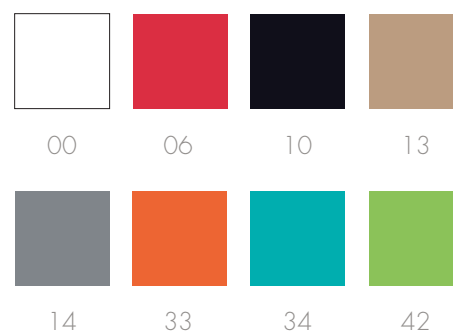

Slot si presenta così: moderna e leggera, con lo schienale interrotto da un forte segno che ne contraddistingue la personalità.

Slot looks like this: light and modern, with a back interrupted by a strong sign that distinguishes her personality.

Slot ressemble à ceci: léger et moderne, avec un dos brisé par un signe fort qui distingue sa personnalité.

Стул Slot представляется так: современный и лёгкий, со спинкой, прерванной сильным знаком, характеризующим персональность.