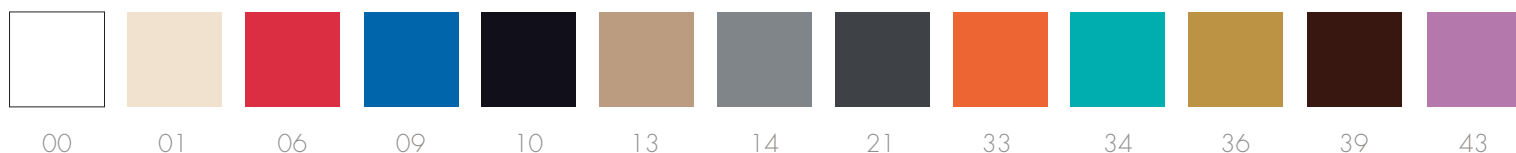

Моон – это стул, отличающийся чистыми линиями, и немного ретро, с наклоненной спинкой для корректного и удобного сидения. Возможен в большой гамме обаятельных отделок.

MOON 09

MOON 06

MOON 13

MOON 14

Tavoli e sedie