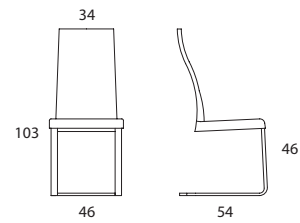

## Slim

Design STC

Cod.655/657 L46x54xH103  
Sedia / Chair / Chaise

Sedia con base a slitta in tubo rettangolare cromato, rivestita in ecopelle bianca, nera, testa di moro, grigio cenere, argilla, rosso, viola, giallo o in pelle bianca, nera, grigio antracite o grigio lava. Cuciture in tinta.