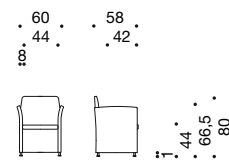

Oscar

Design
Giuliano Cappelletti Architetto

Struttura:
tubolare d'acciaio
rivestito con
schiuma di
poliuretano a freddo
ignifugo classe 1IM.
Molleggio di seduta:
cinghie elastiche
intrecciate.
Rivestimento:
non sfoderabile.

Frame:
drawn tubular
steel structure
upholstered with
cold flexible
polyurethane foam
classified as a
class 1IM fire-proof
material.
Seat springs:
intertwined elastic
belts.
Cover:
not removable.

Gestell aus
gezogenem
Stahlrohr,
Polsterung aus
kaltgeschäumtem,
weichem
PUR-Schaum,
Freuerwiderstands
Klasse 1IM.
Bezug:
nicht abziehbar.

Structure en
tube d'acier
étiré recouverte
de mousse de
polyuréthane flexible
à froid ignifuge
classe 1IM.
Suspension d'assise:
sangles élastiques
entrecroisées.
Revêtement:
non déhoussable

Romp:
buisstaal bekleed
met brandvertragend
koudschuim klasse
1IM.
Zitvering:
door elkaar geweven
elastische singels.
Bekleding:
vast.

Несущая
конструкция:
стальные трубы,
покрытые
огнеупорным
пенополиуретаном,
нанесенным
холодным
способом, класса
1IM
Пружинение
сиденья: плетеные
эластичные ремни.
Покрытие:
не снимается.

Code	Polished Chromed Metal	Mat Brushed Metal	Black painted metal	White painted metal	Cherry stained beech	Wengè stained beech	Walnut stained beech	Natural beech	Black stained beech	Chery Milano stained beech
Base	OPM1	OPM2	OPM6	OPM7	OPF1	OPF2	OPF3	OPF4	OPF5	OPF6

Skype

Design
Enrico Cesana