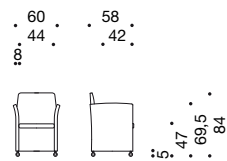

Oscar

Design
Giuliano Cappelletti Architetto

Struttura:
tubolare d'acciaio
rivestito con
schiuma di
poliuretano a freddo
ignifugo classe 1IM.
Molleggio di seduta:
cinghie elastiche
intrecciate.
Rivestimento:
non sfoderabile.

Frame:
drawn tubular
steel structure
upholstered with
cold flexible
polyurethane foam
classified as a
class 1IM fire-proof
material.
Seat springs:
intertwined elastic
belts.
Cover:
not removable.

Gestell aus
gezogenem
Stahlrohr,
Polsterung aus
kaltgeschäumtem,
weichem
PUR-Schaum,
Freuerwiderstands
Klasse 1IM.
Bezug:
nicht abziehbar.

Structure en
tube d'acier
étiré recouverte
de mousse de
polyuréthane flexible
à froid ignifuge
classe 1IM.
Suspension d'assise:
sangles élastiques
entrecroisées.
Revêtement:
non déhoussable

Romp:
buisstaal bekleed
met brandvertragend
koudschuim klasse
1IM.
Zitvering:
door elkaar geweven
elastische singels.
Bekleding:
vast.

Несущая
конструкция:
стальные трубы,
покрытые
огнеупорным
пенополиуретаном,
нанесенным
холодным
способом, класса
1IM
Пружинение
сиденья: плетеные
эластичные ремни.
Покрытие:
не снимается.

Code	Polished Chromed Metal	Mat Brushed Metal	Black painted metal	White painted metal	Cherry stained beech	Wengè stained beech	Walnut stained beech	Natural beech	Black stained beech	Chery Milano stained beech
Base	OPM1	OPM2	OPM6	OPM7	OPF1	OPF2	OPF3	OPF4	OPF5	OPF6

Skype

Design
Enrico Cesana