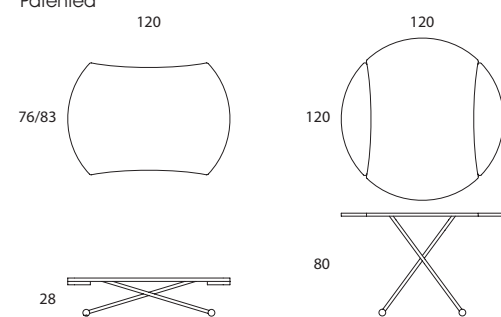

Simple Round

Design STC

Patented