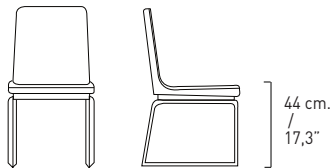

SHINE_B

ART. PSH1

L/W 49,5 H 80 P/D 53
W 19,5" H 31,5" D 20,9"

Poltroncina con braccioli come sopra.

Chaise avec accoudoirs comme ci-dessus.

Armchair as above

Silloncito con brazos como el anterior.

COM/TC B/COL	Tessuto Fabric C	Tessuto Fabric D	Pelle Leather E	Pelle Leather F	Pelle Leather G	Pelle Leather H	Pelle Leather LUXE	CROMO CHROME	GOMMA IGNIFUGA FLAME RETARDANT FOAM
925,00	958,00	989,00	1.080,00	1.184,00	1.287,00	1.232,00	1.350,00	+165,00	+43,00
Pz. per Collo / Pieces per box 1		Colli / Boxes 1		Peso lordo / Gross weight 15 kg		Volume / Volume 0,5 cbm			

SIMPLE CHAIR

ART. 7014

L/W 44,5 H 86,5 P/D 57
W 17,5" H 34" D 22,4"

Sedia. Gambe in piatto di acciaio cromato o verniciato. Scocca in legno rivestita in gomma poliuretana. Rivestimento in pelle o tessuto

TANGO

ART. ST 1

L/W 47 H 78,5 P/D 50
W 18,5" H 30,9" D 19,7"

Sedia impilabile come sopra con profilo superiore in pressofusione di alluminio.

Chaise empilabile comme ci-dessus avec profil en aluminium avec moulage sous pression.