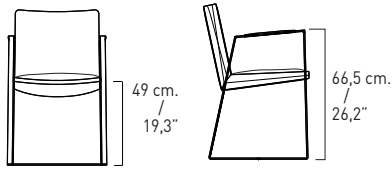

SHINE_B

ART. PSH1

L/W 49,5 H 80 P/D 53
W 19,5" H 31,5" D 20,9"

Poltroncina con braccioli come sopra.

Chaise avec accoudoirs comme ci-dessus.

Armchair as above

Silloncito con brazos como el anterior.

COM/TC B/COL	Tessuto Fabric C	Tessuto Fabric D	Pelle Leather E	Pelle Leather F	Pelle Leather G	Pelle Leather H	Pelle Leather LUXE	CROMO CHROME	GOMMA IGNIFUGA FLAME RETARDANT FOAM
925,00	958,00	989,00	1.080,00	1.184,00	1.287,00	1.232,00	1.350,00	+165,00	+43,00
Pz. per Collo / Pieces per box 1		Colli / Boxes 1		Peso lordo / Gross weight 15 kg		Volume / Volume 0,5 cbm			

SIMPLE CHAIR

ART. 7014

L/W 44,5 H 86,5 P/D 57
W 17,5" H 34" D 22,4"

Sedia. Gambe in piatto di acciaio cromato o verniciato. Scocca in legno rivestita in gomma poliuretana. Rivestimento in pelle o tessuto

TANGO

ART. ST 1

L/W 47 H 78,5 P/D 50
W 18,5" H 30,9" D 19,7"

Sedia impilabile come sopra con profilo superiore in pressofusione di alluminio.

Chaise empilabile comme ci-dessus avec profil en aluminium avec moulage sous pression.