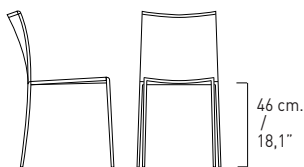

SHINE_B

ART. PSH1

L/W 49,5 H 80 P/D 53
W 19,5" H 31,5" D 20,9"

Poltroncina con braccioli come sopra.

Chaise avec accoudoirs comme ci-dessus.

Armchair as above

Silloncito con brazos como el anterior.

COM/TC B/COL	Tessuto Fabric C	Tessuto Fabric D	Pelle Leather E	Pelle Leather F	Pelle Leather G	Pelle Leather H	Pelle Leather LUXE	CROMO CHROME	GOMMA IGNIFUGA FLAME RETARDANT FOAM
925,00	958,00	989,00	1.080,00	1.184,00	1.287,00	1.232,00	1.350,00	+165,00	+43,00
Pz. per Collo / Pieces per box 1		Colli / Boxes 1		Peso lordo / Gross weight 15 kg		Volume / Volume 0,5 cbm			

SIMPLE CHAIR

ART. 7014

L/W 44,5 H 86,5 P/D 57
W 17,5" H 34" D 22,4"

Sedia. Gambe in piatto di acciaio cromato o verniciato. Scocca in legno rivestita in gomma poliuretana. Rivestimento in pelle o tessuto

TANGO

ART. ST 1

L/W 47 H 78,5 P/D 50
W 18,5" H 30,9" D 19,7"

Sedia impilabile come sopra con profilo superiore in pressofusione di alluminio.

Chaise empilabile comme ci-dessus avec profil en aluminium avec moulage sous pression.