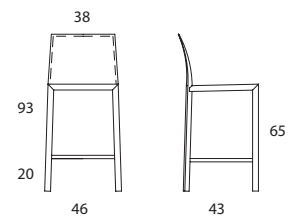

Romy

Design STC

Cod.618/619 L43x46 H93
Sgabello / Stool / Tabouret

Sgabello con telaio in metallo rivestito in cuoio rigenerato bianco, grigio lava, grigio antracite, grigio acciaio, caffè, viola o in ecopelle bianca, grigio cenere, nera, argilla, rossa, gialla, viola.