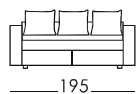

CODICE	ELEMENTO	dimensioni lar. x al. x prof.	dimensioni materasso	tessuto h140 - mt.	pelle mq.	tessuto cliente	tessuto promo	tessuto extra	tessuto top	pelle fiore protetta	pelle pieno fiore
CODE	ITEM	dimensions W. x H. x D.	mattress dimensions	fabric h140 - mt.	leather mq.	COM	Promo fabric	Extra fabric	Top fabric	protected grain leather	full grain leather
ROBDL3P	divano 3 posti 3 seater sofa	215x90x100	160x200xh14	11,00	19,00	2.232	2.481	2.646	3.085	4.024	4.638

ROBINSON

 materasso/mattress
 140x200x h14

CODICE	ELEMENTO	dimensioni lar. x al. x prof.	dimensioni materasso	tessuto h140 - mt.	pelle mq.	tessuto cliente	tessuto promo	tessuto extra	tessuto top	pelle fiore protetta	pelle pieno fiore
CODE	ITEM	dimensions W. x H. x D.	mattress dimensions	fabric h140 - mt.	leather mq.	COM	Promo fabric	Extra fabric	Top fabric	protected grain leather	full grain leather
ROBDL2PM	divano 2 posti maxi 2 seater maxi sofa	195x90x100	140x200xh14	10,40	18,00	2.139	2.374	2.531	2.945	3.839	4.420
ROBDL2P	divano 2 posti	175x90x100	120x200xh14								
ROBDL2PP	2 seater sofa	155x90x100	100x200xh14	10,00	17,00	2.046	2.272	2.423	2.821	3.653	4.202
ROBFOD	seconda fodera extra cover			11,00	19,00	893	1.141	1.307	1.745	2.591	3.205
NOMLET	divano senza letto detrarre sofa without bed mechanism deduct					3 posti / 3 seater sofa 280	2 posti maxi / 2 seater maxi sofa 240	2 posti / 2 seater sofa 220			
MATPLX	materasso in polylatex sfoderabile polylatex mattress with removable cover							149			
MATMEM	materasso in memory memory mattress							539			
MATPOC	materasso a molle indipendenti pocket spring mattress							304			
MECEM	meccanismo EASY MOVE EASY MOVE mechanism							124			