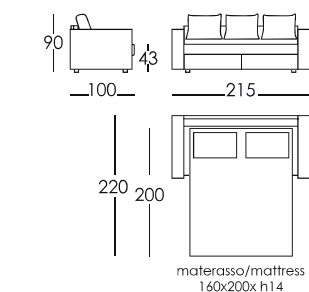

SCHEDA TECNICA

STRUTTURA: in legno ricoperta con poliuretano espanso densità 40kg/m³
 IMBOTTITURA: cuscino schienale in piumafill: piuma d'oca + fibra poliestere,
 cuscino di seduta in espanso densità 35
 MECCANISMO: in metallo color alluminio, con rete a doghe e cinghie elastiche intrecciate
 per sedile
 DOTAZIONE STANDARD: materasso a molle
 SFODERABILITA': il rivestimento in tessuto, pelle o ecopelle è completamente sfoderabile
 PIEDINI: in P.V.C. altezza 8 cm
 OPTIONAL: variazione del prezzo
 - su misura solo su braccioli più stretti oppure più larghi +7%
 - materasso in polylatex sfoderabile, molle indipendenti oppure in memory
 - cuscinetti decorativi pag. 156
 - meccanismo EASY MOVE

Prices in EUROS and subject to change

TECHNICAL INFORMATION

STRUCTURE OF INTERNAL FRAME: in wood with polyurethane foam density 40kg/m³
 CUSHIONS PADDING: seat in polyurethane foam density 35,
 backrest in piumafill: natural feather + polyester fiber
 BED MECHANISM: wooden bed base with horizontal and vertical elastic belts
 STANDARD EQUIPMENT: spring mattress
 UPHOLSTERY: in fabric, eco-leather and leather versions the covers are completely removable
 FEET: PVC feet height 8 cm
 OPTIONAL: extra for custom made
 - Custom made armrest wider or thinner +7%
 - Polylatex mattress with removable cover, pocket spring mattress, memory mattress
 - Scatter cushions page 156
 - EASY MOVE mechanism

CODICE	ELEMENTO	dimensioni lar. x al. x prof.	dimensioni materasso	tessuto h140 - mt.	pelle mq.	tessuto cliente	tessuto promo	tessuto extra	tessuto top	pelle fiore protetta	pelle pieno fiore
CODE	ITEM	dimensions W. x H. x D.	mattress dimensions	fabric h140 - mt.	leather mq.	COM	Promo fabric	Extra fabric	Top fabric	protected grain leather	full grain leather
ROBDL3P	divano 3 posti 3 seater sofa	215x90x100	160x200xh14	11,00	19,00	2.232	2.481	2.646	3.085	4.024	4.638