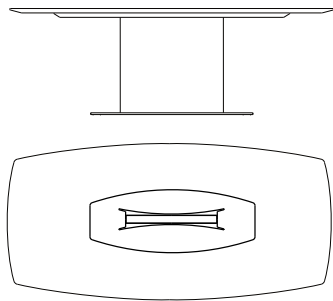

Table. Piétement en fonte laqué noire ou blanc. Barres en acier découpé au laser chromées ou laquées. Plateau en marbre, en pierre acrylique ou en MDF laqué laminé liquide.

Table. Basement in white or black-painted cast iron. Laser-cut steel bars chrome-plated or painted. Top in marble, acrylic stone or in MDF painted in liquid laminate.

Mesa. Base de acero fundido lacado negro o blanco. Patas de acero cortado con láser cromadas o pintadas. Tapa de mármol, de piedra acrílica o de MDF lacado laminado líquido.

ART. TR 120

Ø 120 H 73
Ø 47,2" H 28,7"

ART. TR 137

Ø 137 H 73
Ø 53,9" H 28,7"

ART. TR 150

Ø 150 H 73
Ø 59" H 28,7"

Marmo Marble	Marmo Marble	Marmo Marble	Marmo Marble	MDF	Pietra acrilica Acrylic stone				GAMBA CROMO CHROME PLATED LEG
Bianco Michelangelo	Nero Marquinia	Calacatta oro	Cristallizzato crystallized	Laminato liquido Liquid laminate	S28 White				
2.668,00	3.121,00	3.481,00	3.018,00	2.245,00	3.463,00				+721,00
Pz. per Collo / Pieces per box 1		Colli / Boxes 2		Peso lordo / Gross weight 180 kg		Volume / Volume 0,80 cbm			
2.863,00	3.584,00	4.099,00	-	2.400,00	3.679,00				+721,00
Pz. per Collo / Pieces per box 1		Colli / Boxes 2		Peso lordo / Gross weight 190 kg		Volume / Volume 0,90 cbm			
3.255,00	4.110,00	4.408,00	-	2.874,00	3.854,00				+721,00
Pz. per Collo / Pieces per box 1		Colli / Boxes 2		Peso lordo / Gross weight 200 kg		Volume / Volume 1 cbm			

STONE

Tavolo. Base in acciaio inox lucidato a specchio. Piano disponibile in marmo o MDF rivestito in cemento HD light cement colore "French grey".

Table. Piétement en acier inox poli brillant. Plateau disponible en marbre ou MDF revêtu en béton HD light cement couleur "French grey".

Table. Stainless steel base, polished to a mirror finish. Top available in marble or MDF covered in HD light cement, "French grey" colour.

Mesa. Base de acero inox pulido a espejo. Tapa disponible en mármol o MDF recubierto de cemento HD light cement color "French grey".

ART. TS 230

L/W 230 H 72 P/D 106
W 90" H 28" D 42"

Marmo Marble	Marmo Marble	MDF							
Bianco Michelangelo	Calacatta Oro	Cemento Cement							
3.990,00	6.400,00	4.100,00							
Pz. per Collo / Pieces per box 1		Colli / Boxes 3		Peso lordo / Gross weight 180 kg		Volume / Volume 1,90 cbm