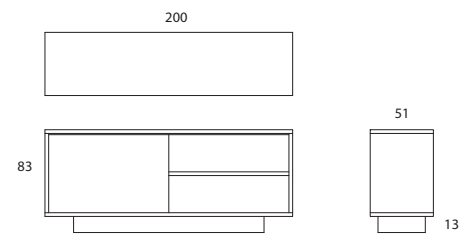

Princess

Design Arter&Citton

Cod.565/034 L200xP51xH83
Madia / Cupboard / Buffet

Madia in mdf laccato grigio alluminio con anta scorrevole in vetro extrachiaro opaco bianco o grigio cenere. Completa di due cassetti, un ripiano estraibile interno e due luci a led alla base e all'interno del ripiano.

Moduli a parete - Wall units

Madie - Cupboards

Prices in EURos and subject to change.

Vivre		COD.	cm 145/202x34 h. 110	m3 0,700	Kg 102	Kg net 93	Cartons 5	€
	568		Modulo a parete laccato lucido nei colori grigio lava o tortora, composto da 2 elementi orizzontali scorrevoli (1 superiore e 1 inferiore) ed un elemento verticale fisso. Ante e ripiani interni in legno laccato, telaio in metallo verniciato con specchio					1940,00
			<i>Wall modular unit in bright dove grey or light cream lacquered mdf, consisting of 2 horizontal sliding units (1 upper and 1 lower) and 1 vertical fixed unit. Doors and inner shelves in lacquered wood. Metal frame lacquered with mirror</i>					

Articolo disponibile fino ad esaurimento scorte / Item available while stock lasts

Vanity		COD.	cm 210x55 h. 77	m3 1,080	Kg 117	Kg net 100	Carton 1	€
	581		Madia in mdf laccato tortora lucido con 2 ante, ripiano e cassetto impiallacciati noce canaletto , ripiani interni in vetro trasparente temperato, spessore mm 6					2969,00
			<i>Cupboard in bright light cream lacquered mdf with 2 doors, top and drawers with canaletto walnut veneer, inner shelves in transparent safety glasses thickness mm 6</i>					
	581		Madia in mdf laccato alluminio opaco con 2 ante, ripiano e cassetto impiallacciati rovere grigio , ripiani interni in vetro trasparente temperato, spessore mm 6					3035,00
			<i>Cupboard in mat aluminium lacquered mdf with 2 doors, top and drawers with grey oak veneer, inner shelves in transparent safety glasses thickness mm 6</i>					