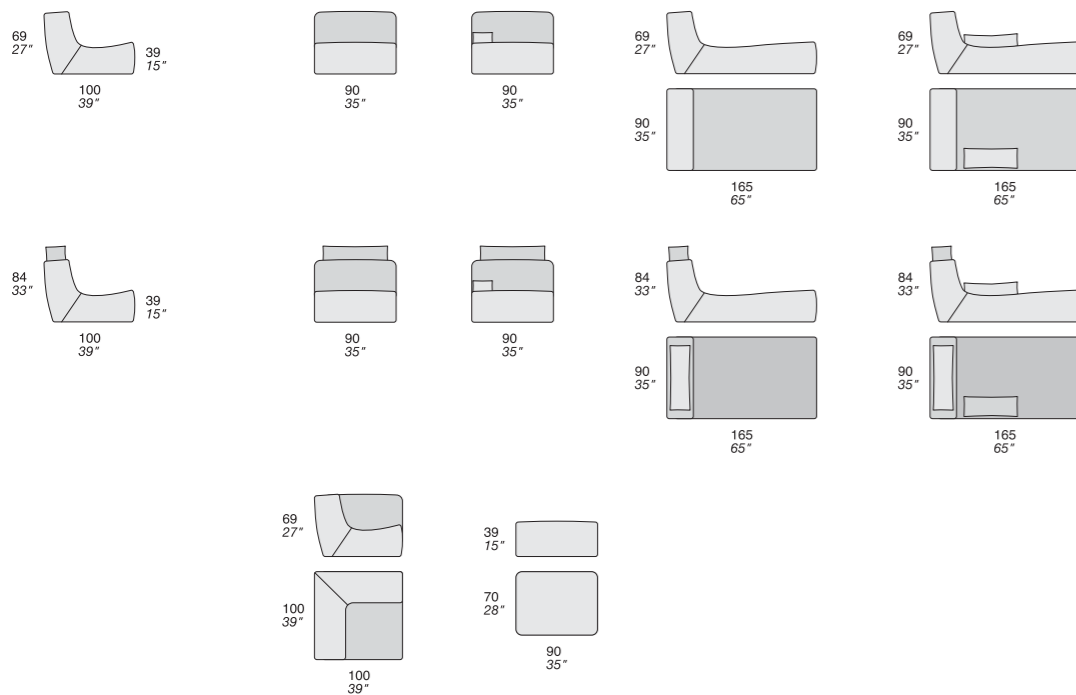

VEGA (pp. 34/47)

Design U. T. Polaris