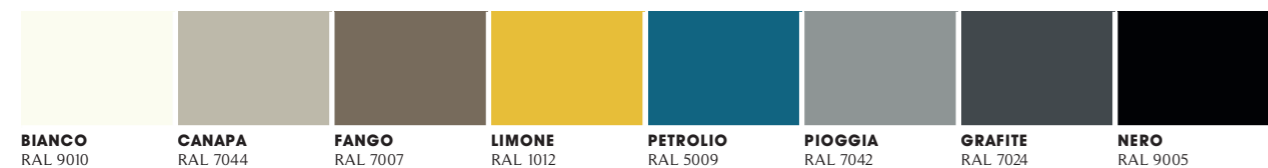

LIBRIS
Design U.T. Polaris

ROUND
Design U.T. Polaris

Colori laccati per tavolini

Colori laccati per piedi e basamenti