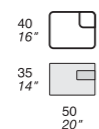

LIBRIS
Design U.T. Polaris

ROUND
Design U.T. Polaris

Colori laccati per tavolini

Colori laccati per piedi e basamenti