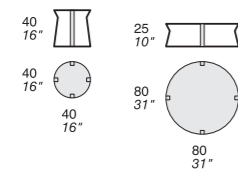

LIBRIS
Design U.T. Polaris

ROUND
Design U.T. Polaris

Colori laccati per tavolini

Colori laccati per piedi e basamenti