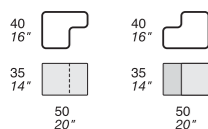

FORM
Design U.T. Polaris