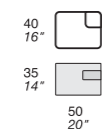

LIBRIS
Design U.T. Polaris