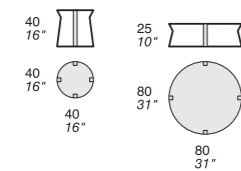

FREELINE
Design U.T. Polaris