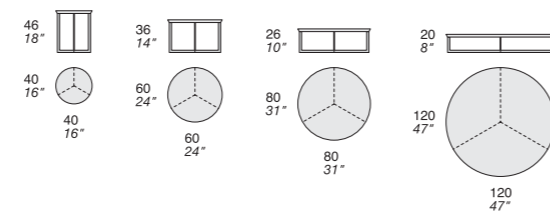

KAREN
Design Carlo Bimbi & Carlo Sironi

KLAB
Design Carlo Bimbi & Carlo Sironi

FORM
Design U.T. Polaris

FREELINE
Design U.T. Polaris

LIBRIS
Design U.T. Polaris

ROUND
Design U.T. Polaris