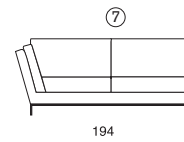

Daytime was born from the interpretation in a contemporary key traditional concept, the structure is lighten by the in view chrome metal base.

151/Daytime

DAYTIME

DATI TECNICI

- Struttura in abete
- Molleggio seduta con cinghie elastiche
- Imbottitura in piuma con inserto di poliuretano espanso
- Larghezza braccio cm 34
- Altezza seduta cm 42
- Basamento in metallo altezza piede cm 10
- Rivestimento parzialmente sfoderabile

- Inserimento letto non possibile

TECHNICAL DATA

- Fir wooden structure
- Seat suspension of elasticated belts
- Cushions feather with polyurethane insert
- Armrest width cm 34
- Seat height cm 42
- Metal base height cm 10
- Seat and back covers removable only

- Sofa bed not available

DATOS TÉCNICOS

- Estructura de madera de abeto
- La suspensión del asiento está constituida por correas elásticas
- Acolchado pluma con inserto de poliuretano
- Anchura brazo cm 34
- Altura del asiento cm 42
- Base de metal altura cm 10
- Parcialmente desenfundable