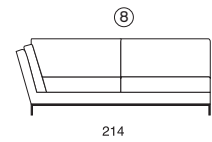

Daytime was born from the interpretation in a contemporary key traditional concept, the structure is lighten by the in view chrome metal base.

151/Daytime

DAYTIME

DATI TECNICI

- Struttura in abete
- Molleggio seduta con cinghie elastiche
- Imbottitura in piuma con inserto di poliuretano espanso
- Larghezza braccio cm 34
- Altezza seduta cm 42
- Basamento in metallo altezza piede cm 10
- Rivestimento parzialmente sfoderabile

- Inserimento letto non possibile

TECHNICAL DATA

- Fir wooden structure
- Seat suspension of elasticated belts
- Cushions feather with polyurethane insert
- Armrest width cm 34
- Seat height cm 42
- Metal base height cm 10
- Seat and back covers removable only

- Sofa bed not available

DATOS TÉCNICOS

- Estructura de madera de abeto
- La suspensión del asiento está constituida por correas elásticas
- Acolchado pluma con inserto de poliuretano
- Anchura brazo cm 34
- Altura del asiento cm 42
- Base de metal altura cm 10
- Parcialmente desenfundable