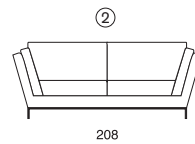

Daytime was born from the interpretation in a contemporary key traditional concept, the structure is lighten by the in view chrome metal base.

151/Daytime

DAYTIME

DATI TECNICI

- Struttura in abete
- Molleggio seduta con cinghie elastiche
- Imbottitura in piuma con inserto di poliuretano espanso
- Larghezza braccio cm 34
- Altezza seduta cm 42
- Basamento in metallo altezza piede cm 10
- Rivestimento parzialmente sfoderabile

- Inserimento letto non possibile

TECHNICAL DATA

- Fir wooden structure
- Seat suspension of elasticated belts
- Cushions feather with polyurethane insert
- Armrest width cm 34
- Seat height cm 42
- Metal base height cm 10
- Seat and back covers removable only