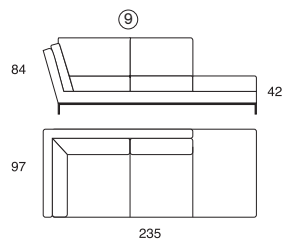

Daytime was born from the interpretation in a contemporary key traditional concept, the structure is lighten by the in view chrome metal base.

151/Daytime

DAYTIME

DATI TECNICI

- Struttura in abete
- Molleggio seduta con cinghie elastiche
- Imbottitura in piuma con inserto di poliuretano espanso
- Larghezza braccio cm 34
- Altezza seduta cm 42
- Basamento in metallo altezza piede cm 10
- Rivestimento parzialmente sfoderabile

- Inserimento letto non possibile

TECHNICAL DATA

- Fir wooden structure
- Seat suspension of elasticated belts
- Cushions feather with polyurethane insert
- Armrest width cm 34
- Seat height cm 42
- Metal base height cm 10
- Seat and back covers removable only

- Sofa bed not available

DATOS TÉCNICOS

- Estructura de madera de abeto
- La suspensión del asiento está constituida por correas elásticas
- Acolchado pluma con inserto de poliuretano
- Anchura brazo cm 34
- Altura del asiento cm 42
- Base de metal altura cm 10
- Parcialmente desenfundable