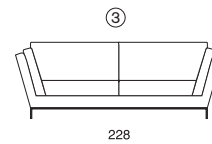

Daytime was born from the interpretation in a contemporary key traditional concept, the structure is lighten by the in view chrome metal base.

151/Daytime

DAYTIME

DATI TECNICI

- Struttura in abete
- Molleggio seduta con cinghie elastiche
- Imbottitura in piuma con inserto di poliuretano espanso
- Larghezza braccio cm 34
- Altezza seduta cm 42
- Basamento in metallo altezza piede cm 10
- Rivestimento parzialmente sfoderabile

- Inserimento letto non possibile

TECHNICAL DATA

- Fir wooden structure
- Seat suspension of elasticated belts
- Cushions feather with polyurethane insert
- Armrest width cm 34
- Seat height cm 42
- Metal base height cm 10
- Seat and back covers removable only

- Sofa bed not available

DATOS TÉCNICOS

- Estructura de madera de abeto
- La suspensión del asiento está constituida por correas elásticas
- Acolchado pluma con inserto de poliuretano
- Anchura brazo cm 34
- Altura del asiento cm 42
- Base de metal altura cm 10
- Parcialmente desenfundable