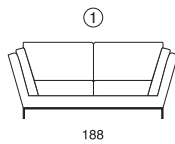

Daytime was born from the interpretation in a contemporary key traditional concept, the structure is lighten by the in view chrome metal base.

151/Daytime

DAYTIME

DATI TECNICI

- Struttura in abete
- Molleggio seduta con cinghie elastiche
- Imbottitura in piuma con inserto di poliuretano espanso
- Larghezza braccio cm 34
- Altezza seduta cm 42
- Basamento in metallo altezza piede cm 10
- Rivestimento parzialmente sfoderabile

- Inserimento letto non possibile

TECHNICAL DATA

- Fir wooden structure
- Seat suspension of elasticated belts
- Cushions feather with polyurethane insert
- Armrest width cm 34
- Seat height cm 42
- Metal base height cm 10
- Seat and back covers removable only

- Sofa bed not available

DATOS TÉCNICOS

- Estructura de madera de abeto
- La suspensión del asiento está constituida por correas elásticas
- Acolchado pluma con inserto de poliuretano
- Anchura brazo cm 34
- Altura del asiento cm 42
- Base de metal altura cm 10
- Parcialmente desenfundable