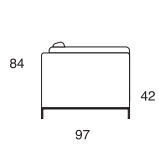

Daytime was born from the interpretation in a contemporary key traditional concept, the structure is lighten by the in view chrome metal base.

151/Daytime

DAYTIME

DATI TECNICI

- Struttura in abete
- Molleggio seduta con cinghie elastiche
- Imbottitura in piuma con inserto di poliuretano espanso
- Larghezza braccio cm 34
- Altezza seduta cm 42
- Basamento in metallo altezza piede cm 10
- Rivestimento parzialmente sfoderabile

- Inserimento letto non possibile

TECHNICAL DATA

- Fir wooden structure
- Seat suspension of elasticated belts
- Cushions feather with polyurethane insert
- Armrest width cm 34
- Seat height cm 42
- Metal base height cm 10
- Seat and back covers removable only