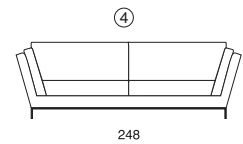

Daytime was born from the interpretation in a contemporary key traditional concept, the structure is lighten by the in view chrome metal base.

151/Daytime

DAYTIME

DATI TECNICI

- Struttura in abete
- Molleggio seduta con cinghie elastiche
- Imbottitura in piuma con inserto di poliuretano espanso
- Larghezza braccio cm 34
- Altezza seduta cm 42
- Basamento in metallo altezza piede cm 10
- Rivestimento parzialmente sfoderabile

- Inserimento letto non possibile

TECHNICAL DATA

- Fir wooden structure
- Seat suspension of elasticated belts
- Cushions feather with polyurethane insert
- Armrest width cm 34
- Seat height cm 42
- Metal base height cm 10
- Seat and back covers removable only

- Sofa bed not available

DATOS TÉCNICOS

- Estructura de madera de abeto
- La suspensión del asiento está constituida por correas elásticas
- Acolchado pluma con inserto de poliuretano
- Anchura brazo cm 34
- Altura del asiento cm 42
- Base de metal altura cm 10
- Parcialmente desenfundable