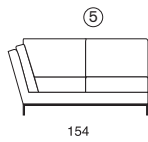

Daytime was born from the interpretation in a contemporary key traditional concept, the structure is lighten by the in view chrome metal base.

151/Daytime

DAYTIME

DATI TECNICI

- Struttura in abete
- Molleggio seduta con cinghie elastiche
- Imbottitura in piuma con inserto di poliuretano espanso
- Larghezza braccio cm 34
- Altezza seduta cm 42
- Basamento in metallo altezza piede cm 10
- Rivestimento parzialmente sfoderabile

- Inserimento letto non possibile

TECHNICAL DATA

- Fir wooden structure
- Seat suspension of elasticated belts
- Cushions feather with polyurethane insert
- Armrest width cm 34
- Seat height cm 42
- Metal base height cm 10
- Seat and back covers removable only

- Sofa bed not available

DATOS TÉCNICOS

- Estructura de madera de abeto
- La suspensión del asiento está constituida por correas elásticas
- Acolchado pluma con inserto de poliuretano
- Anchura brazo cm 34
- Altura del asiento cm 42
- Base de metal altura cm 10
- Parcialmente desenfundable