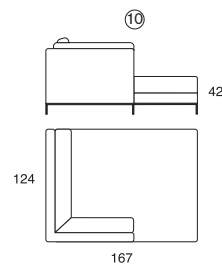

Daytime was born from the interpretation in a contemporary key traditional concept, the structure is lighten by the in view chrome metal base.

151/Daytime

DAYTIME

DATI TECNICI

- Struttura in abete
- Molleggio seduta con cinghie elastiche
- Imbottitura in piuma con inserto di poliuretano espanso
- Larghezza braccio cm 34
- Altezza seduta cm 42
- Basamento in metallo altezza piede cm 10
- Rivestimento parzialmente sfoderabile

- Inserimento letto non possibile

TECHNICAL DATA

- Fir wooden structure
- Seat suspension of elasticated belts
- Cushions feather with polyurethane insert
- Armrest width cm 34
- Seat height cm 42
- Metal base height cm 10
- Seat and back covers removable only

- Sofa bed not available

DATOS TÉCNICOS

- Estructura de madera de abeto
- La suspensión del asiento está constituida por correas elásticas
- Acolchado pluma con inserto de poliuretano
- Anchura brazo cm 34
- Altura del asiento cm 42
- Base de metal altura cm 10
- Parcialmente desenfundable