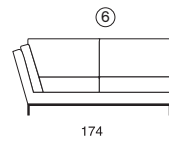

Daytime was born from the interpretation in a contemporary key traditional concept, the structure is lighten by the in view chrome metal base.

151/Daytime

DAYTIME

DATI TECNICI

- Struttura in abete
- Molleggio seduta con cinghie elastiche
- Imbottitura in piuma con inserto di poliuretano espanso
- Larghezza braccio cm 34
- Altezza seduta cm 42
- Basamento in metallo altezza piede cm 10
- Rivestimento parzialmente sfoderabile

- Inserimento letto non possibile

TECHNICAL DATA

- Fir wooden structure
- Seat suspension of elasticated belts
- Cushions feather with polyurethane insert
- Armrest width cm 34
- Seat height cm 42
- Metal base height cm 10
- Seat and back covers removable only

- Sofa bed not available

DATOS TÉCNICOS

- Estructura de madera de abeto
- La suspensión del asiento está constituida por correas elásticas
- Acolchado pluma con inserto de poliuretano
- Anchura brazo cm 34
- Altura del asiento cm 42
- Base de metal altura cm 10
- Parcialmente desenfundable