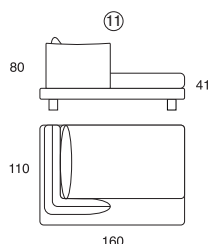

215/Felix

FELIX

DATI TECNICI

- Struttura in abete
- Molleggio seduta con cinghie elastiche
- Imbottitura seduta in piuma con inserto di poliuretano espanso
- Imbottitura schienali in piuma
- Larghezza braccio cm 30
- Altezza seduta cm 41
- Altezza piede in metallo cm 13
- Rivestimento completamente sfoderabile in tessuto e parzialmente sfoderabile in pelle
- Sconsigliato rivestimento con pelle di spessore superiore a 2,2 mm

- Inserimento letto non possibile

TECHNICAL DATA

- Fir wooden structure
- Seat suspension of elasticated belts
- Seat cushions in feather with polyurethane insert, back cushions in feathers
- Armrest width cm 30
- Seat height cm 41
- Metal feet height cm 13
- All fabric covers completely removable.
- In leather seat and back cushions only
- Leather of 2,2 mm or thicker not recommended for this model

- Sofa bed not available

DATOS TÉCNICOS

- Estructura de madera de abeto
- La suspensión del asiento está constituida por correas elásticas
- Acollchado de el asiento en pluma con inserto de poliuretano, de el respaldo en pluma
- Anchura brazo cm 30
- Altura del asiento cm 41
- Altura patas de metal cm 13
- Completamente desenfundable en tejido, en piel parcialmente desenfundable
- No recomendada cubierta de piel de espesor superior a 2,2 mm.