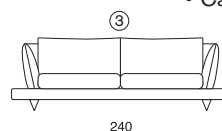

215/Felix

FELIX

DATI TECNICI

- Struttura in abete
- Molleggio seduta con cinghie elastiche
- Imbottitura seduta in piuma con inserto di poliuretano espanso
- Imbottitura schienali in piuma
- Larghezza braccio cm 30
- Altezza seduta cm 41
- Altezza piede in metallo cm 13
- Rivestimento completamente sfoderabile in tessuto e parzialmente sfoderabile in pelle
- Sconsigliato rivestimento con pelle di spessore superiore a 2,2 mm

- Inserimento letto non possibile

TECHNICAL DATA

- Fir wooden structure
- Seat suspension of elasticated belts
- Seat cushions in feather with polyurethane insert, back cushions in feathers
- Armrest width cm 30
- Seat height cm 41
- Metal feet height cm 13
- All fabric covers completely removable.
- In leather seat and back cushions only
- Leather of 2,2 mm or thicker not recommended for this model

- Sofa bed not available

DATOS TÉCNICOS

- Estructura de madera de abeto
- La suspensión del asiento está constituida por correas elásticas
- Acollchado de el asiento en pluma con inserto de poliuretano, de el respaldo en pluma
- Anchura brazo cm 30
- Altura del asiento cm 41
- Altura patas de metal cm 13
- Completamente desenfundable en tejido, en piel parcialmente desenfundable
- No recomendada cubierta de piel de espesor superior a 2,2 mm.