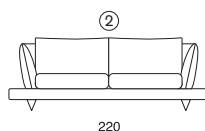

215/Felix

FELIX

DATI TECNICI

- Struttura in abete
- Molleggio seduta con cinghie elastiche
- Imbottitura seduta in piuma con inserto di poliuretano espanso
- Imbottitura schienali in piuma
- Larghezza braccio cm 30
- Altezza seduta cm 41
- Altezza piede in metallo cm 13
- Rivestimento completamente sfoderabile in tessuto e parzialmente sfoderabile in pelle
- Sconsigliato rivestimento con pelle di spessore superiore a 2,2 mm

- Inserimento letto non possibile

TECHNICAL DATA

- Fir wooden structure
- Seat suspension of elasticated belts
- Seat cushions in feather with polyurethane insert, back cushions in feathers
- Armrest width cm 30
- Seat height cm 41
- Metal feet height cm 13
- All fabric covers completely removable.
- In leather seat and back cushions only
- Leather of 2,2 mm or thicker not recommended for this model

- Sofa bed not available

DATOS TÉCNICOS

- Estructura de madera de abeto
- La suspensión del asiento está constituida por correas elásticas
- Acollchado de el asiento en pluma con inserto de poliuretano, de el respaldo en pluma
- Anchura brazo cm 30
- Altura del asiento cm 41
- Altura patas de metal cm 13
- Completamente desenfundable en tejido, en piel parcialmente desenfundable
- No recomendada cubierta de piel de espesor superior a 2,2 mm.