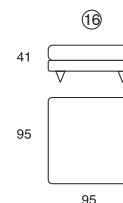

TECHNICAL DATA

- Fir wooden structure
- Seat suspension of elasticated belts
- Seat cushions in feather with polyurethane insert, back cushions in feathers
- Armrest width cm 30
- Seat height cm 41
- Metal feet height cm 13
- All fabric covers completely removable.
- In leather seat and back cushions only
- Leather of 2,2 mm or thicker not recommended for this model

- Sofa bed not available