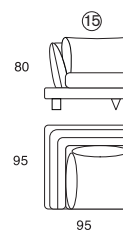

TECHNICAL DATA

- Fir wooden structure
- Seat suspension of elasticated belts
- Seat cushions in feather with polyurethane insert, back cushions in feathers
- Armrest width cm 30
- Seat height cm 41
- Metal feet height cm 13
- All fabric covers completely removable.
- In leather seat and back cushions only
- Leather of 2,2 mm or thicker not recommended for this model

- Sofa bed not available