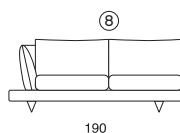

215/Felix

FELIX

DATI TECNICI

- Struttura in abete
- Molleggio seduta con cinghie elastiche
- Imbottitura seduta in piuma con inserto di poliuretano espanso
- Imbottitura schienali in piuma
- Larghezza braccio cm 30
- Altezza seduta cm 41
- Altezza piede in metallo cm 13
- Rivestimento completamente sfoderabile in tessuto e parzialmente sfoderabile in pelle
- Sconsigliato rivestimento con pelle di spessore superiore a 2,2 mm

- Inserimento letto non possibile

TECHNICAL DATA

- Fir wooden structure
- Seat suspension of elasticated belts
- Seat cushions in feather with polyurethane insert, back cushions in feathers
- Armrest width cm 30
- Seat height cm 41
- Metal feet height cm 13
- All fabric covers completely removable.
- In leather seat and back cushions only
- Leather of 2,2 mm or thicker not recommended for this model

- Sofa bed not available

DATOS TÉCNICOS

- Estructura de madera de abeto
- La suspensión del asiento está constituida por correas elásticas
- Acollchado de el asiento en pluma con inserto de poliuretano, de el respaldo en pluma
- Anchura brazo cm 30
- Altura del asiento cm 41
- Altura patas de metal cm 13
- Completamente desenfundable en tejido, en piel parcialmente desenfundable
- No recomendada cubierta de piel de espesor superior a 2,2 mm.