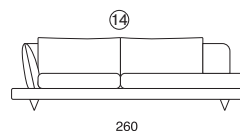

215/Felix

FELIX

DATI TECNICI

- Struttura in abete
- Molleggio seduta con cinghie elastiche
- Imbottitura seduta in piuma con inserto di poliuretano espanso
- Imbottitura schienali in piuma
- Larghezza braccio cm 30
- Altezza seduta cm 41
- Altezza piede in metallo cm 13
- Rivestimento completamente sfoderabile in tessuto e parzialmente sfoderabile in pelle
- Sconsigliato rivestimento con pelle di spessore superiore a 2,2 mm

- Inserimento letto non possibile

TECHNICAL DATA

- Fir wooden structure
- Seat suspension of elasticated belts
- Seat cushions in feather with polyurethane insert, back cushions in feathers
- Armrest width cm 30
- Seat height cm 41
- Metal feet height cm 13
- All fabric covers completely removable.
- In leather seat and back cushions only
- Leather of 2,2 mm or thicker not recommended for this model

- Sofa bed not available

DATOS TÉCNICOS

- Estructura de madera de abeto
- La suspensión del asiento está constituida por correas elásticas
- Acollchado de el asiento en pluma con inserto de poliuretano, de el respaldo en pluma
- Anchura brazo cm 30
- Altura del asiento cm 41
- Altura patas de metal cm 13
- Completamente desenfundable en tejido, en piel parcialmente desenfundable
- No recomendada cubierta de piel de espesor superior a 2,2 mm.