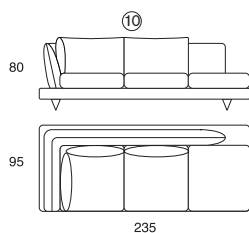

215/Felix

FELIX

DATI TECNICI

- Struttura in abete
- Molleggio seduta con cinghie elastiche
- Imbottitura seduta in piuma con inserto di poliuretano espanso
- Imbottitura schienali in piuma
- Larghezza braccio cm 30
- Altezza seduta cm 41
- Altezza piede in metallo cm 13
- Rivestimento completamente sfoderabile in tessuto e parzialmente sfoderabile in pelle
- Sconsigliato rivestimento con pelle di spessore superiore a 2,2 mm

- Inserimento letto non possibile

TECHNICAL DATA

- Fir wooden structure
- Seat suspension of elasticated belts
- Seat cushions in feather with polyurethane insert, back cushions in feathers
- Armrest width cm 30
- Seat height cm 41
- Metal feet height cm 13
- All fabric covers completely removable.
- In leather seat and back cushions only
- Leather of 2,2 mm or thicker not recommended for this model

- Sofa bed not available

DATOS TÉCNICOS

- Estructura de madera de abeto
- La suspensión del asiento está constituida por correas elásticas
- Acollchado de el asiento en pluma con inserto de poliuretano, de el respaldo en pluma
- Anchura brazo cm 30
- Altura del asiento cm 41
- Altura patas de metal cm 13
- Completamente desenfundable en tejido, en piel parcialmente desenfundable
- No recomendada cubierta de piel de espesor superior a 2,2 mm.