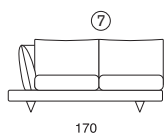

215/Felix

FELIX

DATI TECNICI

- Struttura in abete
- Molleggio seduta con cinghie elastiche
- Imbottitura seduta in piuma con inserto di poliuretano espanso
- Imbottitura schienali in piuma
- Larghezza braccio cm 30
- Altezza seduta cm 41
- Altezza piede in metallo cm 13
- Rivestimento completamente sfoderabile in tessuto e parzialmente sfoderabile in pelle
- Sconsigliato rivestimento con pelle di spessore superiore a 2,2 mm

- Inserimento letto non possibile

TECHNICAL DATA

- Fir wooden structure
- Seat suspension of elasticated belts
- Seat cushions in feather with polyurethane insert, back cushions in feathers
- Armrest width cm 30
- Seat height cm 41
- Metal feet height cm 13
- All fabric covers completely removable.
- In leather seat and back cushions only
- Leather of 2,2 mm or thicker not recommended for this model

- Sofa bed not available

DATOS TÉCNICOS

- Estructura de madera de abeto
- La suspensión del asiento está constituida por correas elásticas
- Acollchado de el asiento en pluma con inserto de poliuretano, de el respaldo en pluma
- Anchura brazo cm 30
- Altura del asiento cm 41
- Altura patas de metal cm 13
- Completamente desenfundable en tejido, en piel parcialmente desenfundable
- No recomendada cubierta de piel de espesor superior a 2,2 mm.