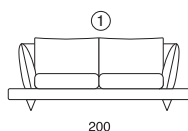

215/Felix

FELIX

DATI TECNICI

- Struttura in abete
- Molleggio seduta con cinghie elastiche
- Imbottitura seduta in piuma con inserto di poliuretano espanso
- Imbottitura schienali in piuma
- Larghezza braccio cm 30
- Altezza seduta cm 41
- Altezza piede in metallo cm 13
- Rivestimento completamente sfoderabile in tessuto e parzialmente sfoderabile in pelle
- Sconsigliato rivestimento con pelle di spessore superiore a 2,2 mm

- Inserimento letto non possibile

TECHNICAL DATA

- Fir wooden structure
- Seat suspension of elasticated belts
- Seat cushions in feather with polyurethane insert, back cushions in feathers
- Armrest width cm 30
- Seat height cm 41
- Metal feet height cm 13
- All fabric covers completely removable.
- In leather seat and back cushions only
- Leather of 2,2 mm or thicker not recommended for this model

- Sofa bed not available

DATOS TÉCNICOS

- Estructura de madera de abeto
- La suspensión del asiento está constituida por correas elásticas
- Acollchado de el asiento en pluma con inserto de poliuretano, de el respaldo en pluma
- Anchura brazo cm 30
- Altura del asiento cm 41
- Altura patas de metal cm 13
- Completamente desenfundable en tejido, en piel parcialmente desenfundable
- No recomendada cubierta de piel de espesor superior a 2,2 mm.