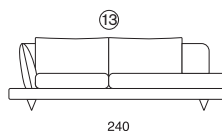

215/Felix

FELIX

DATI TECNICI

- Struttura in abete
- Molleggio seduta con cinghie elastiche
- Imbottitura seduta in piuma con inserto di poliuretano espanso
- Imbottitura schienali in piuma
- Larghezza braccio cm 30
- Altezza seduta cm 41
- Altezza piede in metallo cm 13
- Rivestimento completamente sfoderabile in tessuto e parzialmente sfoderabile in pelle
- Sconsigliato rivestimento con pelle di spessore superiore a 2,2 mm

- Inserimento letto non possibile

TECHNICAL DATA

- Fir wooden structure
- Seat suspension of elasticated belts
- Seat cushions in feather with polyurethane insert, back cushions in feathers
- Armrest width cm 30
- Seat height cm 41
- Metal feet height cm 13
- All fabric covers completely removable.
- In leather seat and back cushions only
- Leather of 2,2 mm or thicker not recommended for this model

- Sofa bed not available

DATOS TÉCNICOS

- Estructura de madera de abeto
- La suspensión del asiento está constituida por correas elásticas
- Acollchado de el asiento en pluma con inserto de poliuretano, de el respaldo en pluma
- Anchura brazo cm 30
- Altura del asiento cm 41
- Altura patas de metal cm 13
- Completamente desenfundable en tejido, en piel parcialmente desenfundable
- No recomendada cubierta de piel de espesor superior a 2,2 mm.