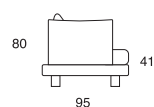

215/Felix

FELIX

DATI TECNICI

- Struttura in abete
- Molleggio seduta con cinghie elastiche
- Imbottitura seduta in piuma con inserto di poliuretano espanso
- Imbottitura schienali in piuma
- Larghezza braccio cm 30
- Altezza seduta cm 41
- Altezza piede in metallo cm 13
- Rivestimento completamente sfoderabile in tessuto e parzialmente sfoderabile in pelle
- Sconsigliato rivestimento con pelle di spessore superiore a 2,2 mm

- Inserimento letto non possibile

TECHNICAL DATA

- Fir wooden structure
- Seat suspension of elasticated belts
- Seat cushions in feather with polyurethane insert, back cushions in feathers
- Armrest width cm 30
- Seat height cm 41
- Metal feet height cm 13
- All fabric covers completely removable.
- In leather seat and back cushions only
- Leather of 2,2 mm or thicker not recommended for this model