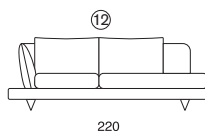

215/Felix

FELIX

DATI TECNICI

- Struttura in abete
- Molleggio seduta con cinghie elastiche
- Imbottitura seduta in piuma con inserto di poliuretano espanso
- Imbottitura schienali in piuma
- Larghezza braccio cm 30
- Altezza seduta cm 41
- Altezza piede in metallo cm 13
- Rivestimento completamente sfoderabile in tessuto e parzialmente sfoderabile in pelle
- Sconsigliato rivestimento con pelle di spessore superiore a 2,2 mm

- Inserimento letto non possibile

TECHNICAL DATA

- Fir wooden structure
- Seat suspension of elasticated belts
- Seat cushions in feather with polyurethane insert, back cushions in feathers
- Armrest width cm 30
- Seat height cm 41
- Metal feet height cm 13
- All fabric covers completely removable.
- In leather seat and back cushions only
- Leather of 2,2 mm or thicker not recommended for this model

- Sofa bed not available

DATOS TÉCNICOS

- Estructura de madera de abeto
- La suspensión del asiento está constituida por correas elásticas
- Acollchado de el asiento en pluma con inserto de poliuretano, de el respaldo en pluma
- Anchura brazo cm 30
- Altura del asiento cm 41
- Altura patas de metal cm 13
- Completamente desenfundable en tejido, en piel parcialmente desenfundable
- No recomendada cubierta de piel de espesor superior a 2,2 mm.