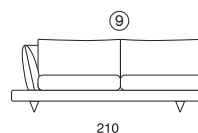

215/Felix

FELIX

DATI TECNICI

- Struttura in abete
- Molleggio seduta con cinghie elastiche
- Imbottitura seduta in piuma con inserto di poliuretano espanso
- Imbottitura schienali in piuma
- Larghezza braccio cm 30
- Altezza seduta cm 41
- Altezza piede in metallo cm 13
- Rivestimento completamente sfoderabile in tessuto e parzialmente sfoderabile in pelle
- Sconsigliato rivestimento con pelle di spessore superiore a 2,2 mm

- Inserimento letto non possibile

TECHNICAL DATA

- Fir wooden structure
- Seat suspension of elasticated belts
- Seat cushions in feather with polyurethane insert, back cushions in feathers
- Armrest width cm 30
- Seat height cm 41
- Metal feet height cm 13
- All fabric covers completely removable.
- In leather seat and back cushions only
- Leather of 2,2 mm or thicker not recommended for this model

- Sofa bed not available

DATOS TÉCNICOS

- Estructura de madera de abeto
- La suspensión del asiento está constituida por correas elásticas
- Acollchado de el asiento en pluma con inserto de poliuretano, de el respaldo en pluma
- Anchura brazo cm 30
- Altura del asiento cm 41
- Altura patas de metal cm 13
- Completamente desenfundable en tejido, en piel parcialmente desenfundable
- No recomendada cubierta de piel de espesor superior a 2,2 mm.