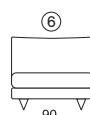

TECHNICAL DATA

- Fir wooden structure
- Seat suspension of elasticated belts
- Seat cushions in feather with polyurethane insert, back cushions in feathers
- Armrest width cm 30
- Seat height cm 41
- Metal feet height cm 13
- All fabric covers completely removable.
- In leather seat and back cushions only
- Leather of 2,2 mm or thicker not recommended for this model

- Sofa bed not available