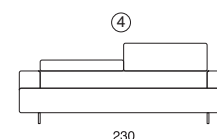

MALAGA

DATI TECNICI

- Struttura in abete
- Molleggio seduta con cinghie elastiche
- Imbottitura cuscini di seduta in poliuretano espanso ecologico portante indeformabile densità 35
- Larghezza braccio 24 cm
- Altezza seduta 39 cm
- Altezza piede in metallo 14,5 cm
- Schienale poggiatesta a sollevamento con meccanismo anodizzato a pistone
- Rivestimento non sfoderabile
- Sconsigliato rivestimento con pelle Cuoietto e pelle di spessore superiore a 2,2 mm

- Inserimento letto non possibile

TECHNICAL DATA

- Fir wooden structure
- Seat suspension of elasticated belts
- Cushions in polyurethane foam density 35
- Armrest width 24 cm
- Seat height 39 cm
- Metal feet height 14,5 cm
- Lifting head/backrest with piston anodized mechanism
- Removable seat and back cushions only
- Leathers of 2,2mm or thicker not recommended for this model

- Sofa bed not available

DATOS TÉCNICOS

- Estructura de madera de abeto
- La suspensión del asiento está constituida por correas elásticas
- Acolchado del asiento de poliuretano densidad 35
- Anchura brazo 24 cm
- Altura del asiento 39cm
- Patas de metal, altura 14,5 cm
- Respaldo/reposacabezas reclinable
- Cubierta parcialmente desenfundable (solo acolhados del respaldo)
- No recomendada cubierta de piel Cuoietto y de espesor superior a 2,2 mm