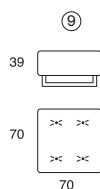

MALAGA

DATI TECNICI

- Struttura in abete
- Molleggio seduta con cinghie elastiche
- Imbottitura cuscini di seduta in poliuretano espanso ecologico portante indeformabile densità 35
- Larghezza braccio 24 cm
- Altezza seduta 39 cm
- Altezza piede in metallo 14,5 cm
- Schienale poggiatesta a sollevamento con meccanismo anodizzato a pistone
- Rivestimento non sfoderabile
- Sconsigliato rivestimento con pelle Cuoietto e pelle di spessore superiore a 2,2 mm

- Inserimento letto non possibile

TECHNICAL DATA

- Fir wooden structure
- Seat suspension of elasticated belts
- Cushions in polyurethane foam density 35
- Armrest width 24 cm
- Seat height 39 cm
- Metal feet height 14,5 cm
- Lifting head/backrest with piston anodized mechanism
- Removable seat and back cushions only
- Leathers of 2,2mm or thicker not recommended for this model

- Sofa bed not available

DATOS TÉCNICOS

- Estructura de madera de abeto
- La suspensión del asiento está constituida por correas elásticas
- Acolchado del asiento de poliuretano densidad 35
- Anchura brazo 24 cm
- Altura del asiento 39cm
- Patas de metal, altura 14,5 cm
- Respaldo/reposacabezas reclinable
- Cubierta parcialmente desenfundable (solo acolhados del respaldo)
- No recomendada cubierta de piel Cuoietto y de espesor superior a 2,2 mm