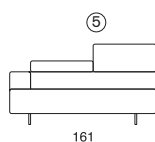

MALAGA

DATI TECNICI

- Struttura in abete
- Molleggio seduta con cinghie elastiche
- Imbottitura cuscini di seduta in poliuretano espanso ecologico portante indeformabile densità 35
- Larghezza braccio 24 cm
- Altezza seduta 39 cm
- Altezza piede in metallo 14,5 cm
- Schienale poggiatesta a sollevamento con meccanismo anodizzato a pistone
- Rivestimento non sfoderabile
- Sconsigliato rivestimento con pelle Cuoietto e pelle di spessore superiore a 2,2 mm

- Inserimento letto non possibile

TECHNICAL DATA

- Fir wooden structure
- Seat suspension of elasticated belts
- Cushions in polyurethane foam density 35
- Armrest width 24 cm
- Seat height 39 cm
- Metal feet height 14,5 cm
- Lifting head/backrest with piston anodized mechanism
- Removable seat and back cushions only
- Leathers of 2,2mm or thicker not recommended for this model

- Sofa bed not available

DATOS TÉCNICOS

- Estructura de madera de abeto
- La suspensión del asiento está constituida por correas elásticas
- Acolchado del asiento de poliuretano densidad 35
- Anchura brazo 24 cm
- Altura del asiento 39cm
- Patas de metal, altura 14,5 cm
- Respaldo/reposacabezas reclinable
- Cubierta parcialmente desenfundable (solo acolhados del respaldo)
- No recomendada cubierta de piel Cuoietto y de espesor superior a 2,2 mm