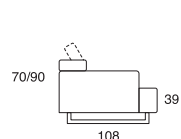

MALAGA

DATI TECNICI

- Struttura in abete
- Molleggio seduta con cinghie elastiche
- Imbottitura cuscini di seduta in poliuretano espanso ecologico portante indeformabile densità 35
- Larghezza braccio 24 cm
- Altezza seduta 39 cm
- Altezza piede in metallo 14,5 cm
- Schienale poggiatesta a sollevamento con meccanismo anodizzato a pistone
- Rivestimento non sfoderabile
- Sconsigliato rivestimento con pelle Cuoietto e pelle di spessore superiore a 2,2 mm

- Inserimento letto non possibile

TECHNICAL DATA

- Fir wooden structure
- Seat suspension of elasticated belts
- Cushions in polyurethane foam density 35
- Armrest width 24 cm
- Seat height 39 cm
- Metal feet height 14,5 cm
- Lifting head/backrest with piston anodized mechanism
- Removable seat and back cushions only
- Leathers of 2,2mm or thicker not recommended for this model

- Sofa bed not available

DATOS TÉCNICOS

- Estructura de madera de abeto
- La suspensión del asiento está constituida por correas elásticas
- Acolchado del asiento de poliuretano densidad 35
- Anchura brazo 24 cm
- Altura del asiento 39cm
- Patas de metal, altura 14,5 cm
- Respaldo/reposacabezas reclinable
- Cubierta parcialmente desenfundable (solo acolhados del respaldo)
- No recomendada cubierta de piel Cuoietto y de espesor superior a 2,2 mm