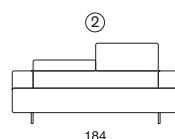

MALAGA

DATI TECNICI

- Struttura in abete
- Molleggio seduta con cinghie elastiche
- Imbottitura cuscini di seduta in poliuretano espanso ecologico portante indeformabile densità 35
- Larghezza braccio 24 cm
- Altezza seduta 39 cm
- Altezza piede in metallo 14,5 cm
- Schienale poggiatesta a sollevamento con meccanismo anodizzato a pistone
- Rivestimento non sfoderabile
- Sconsigliato rivestimento con pelle Cuoietto e pelle di spessore superiore a 2,2 mm

- Inserimento letto non possibile

TECHNICAL DATA

- Fir wooden structure
- Seat suspension of elasticated belts
- Cushions in polyurethane foam density 35
- Armrest width 24 cm
- Seat height 39 cm
- Metal feet height 14,5 cm
- Lifting head/backrest with piston anodized mechanism
- Removable seat and back cushions only
- Leathers of 2,2mm or thicker not recommended for this model

- Sofa bed not available

DATOS TÉCNICOS

- Estructura de madera de abeto
- La suspensión del asiento está constituida por correas elásticas
- Acolchado del asiento de poliuretano densidad 35
- Anchura brazo 24 cm
- Altura del asiento 39cm
- Patas de metal, altura 14,5 cm
- Respaldo/reposacabezas reclinable
- Cubierta parcialmente desenfundable (solo acolhados del respaldo)
- No recomendada cubierta de piel Cuoietto y de espesor superior a 2,2 mm