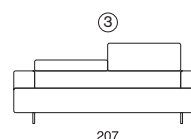

MALAGA

DATI TECNICI

- Struttura in abete
- Molleggio seduta con cinghie elastiche
- Imbottitura cuscini di seduta in poliuretano espanso ecologico portante indeformabile densità 35
- Larghezza braccio 24 cm
- Altezza seduta 39 cm
- Altezza piede in metallo 14,5 cm
- Schienale poggiatesta a sollevamento con meccanismo anodizzato a pistone
- Rivestimento non sfoderabile
- Sconsigliato rivestimento con pelle Cuoietto e pelle di spessore superiore a 2,2 mm

- Inserimento letto non possibile

TECHNICAL DATA

- Fir wooden structure
- Seat suspension of elasticated belts
- Cushions in polyurethane foam density 35
- Armrest width 24 cm
- Seat height 39 cm
- Metal feet height 14,5 cm
- Lifting head/backrest with piston anodized mechanism
- Removable seat and back cushions only
- Leathers of 2,2mm or thicker not recommended for this model

- Sofa bed not available

DATOS TÉCNICOS

- Estructura de madera de abeto
- La suspensión del asiento está constituida por correas elásticas
- Acolchado del asiento de poliuretano densidad 35
- Anchura brazo 24 cm
- Altura del asiento 39cm
- Patas de metal, altura 14,5 cm
- Respaldo/reposacabezas reclinable
- Cubierta parcialmente desenfundable (solo acolhados del respaldo)
- No recomendada cubierta de piel Cuoietto y de espesor superior a 2,2 mm