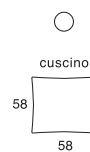

MALAGA

DATI TECNICI

- Struttura in abete
- Molleggio seduta con cinghie elastiche
- Imbottitura cuscini di seduta in poliuretano espanso ecologico portante indeformabile densità 35
- Larghezza braccio 24 cm
- Altezza seduta 39 cm
- Altezza piede in metallo 14,5 cm
- Schienale poggiatesta a sollevamento con meccanismo anodizzato a pistone
- Rivestimento non sfoderabile
- Sconsigliato rivestimento con pelle Cuoietto e pelle di spessore superiore a 2,2 mm

- Inserimento letto non possibile

TECHNICAL DATA

- Fir wooden structure
- Seat suspension of elasticated belts
- Cushions in polyurethane foam density 35
- Armrest width 24 cm
- Seat height 39 cm
- Metal feet height 14,5 cm
- Lifting head/backrest with piston anodized mechanism
- Removable seat and back cushions only
- Leathers of 2,2mm or thicker not recommended for this model

- Sofa bed not available

DATOS TÉCNICOS

- Estructura de madera de abeto
- La suspensión del asiento está constituida por correas elásticas
- Acolchado del asiento de poliuretano densidad 35
- Anchura brazo 24 cm
- Altura del asiento 39cm
- Patas de metal, altura 14,5 cm
- Respaldo/reposacabezas reclinable
- Cubierta parcialmente desenfundable (solo acolhados del respaldo)
- No recomendada cubierta de piel Cuoietto y de espesor superior a 2,2 mm