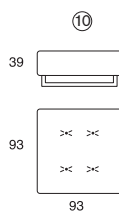

MALAGA

DATI TECNICI

- Struttura in abete
- Molleggio seduta con cinghie elastiche
- Imbottitura cuscini di seduta in poliuretano espanso ecologico portante indeformabile densità 35
- Larghezza braccio 24 cm
- Altezza seduta 39 cm
- Altezza piede in metallo 14,5 cm
- Schienale poggiatesta a sollevamento con meccanismo anodizzato a pistone
- Rivestimento non sfoderabile
- Sconsigliato rivestimento con pelle Cuoietto e pelle di spessore superiore a 2,2 mm

- Inserimento letto non possibile

TECHNICAL DATA

- Fir wooden structure
- Seat suspension of elasticated belts
- Cushions in polyurethane foam density 35
- Armrest width 24 cm
- Seat height 39 cm
- Metal feet height 14,5 cm
- Lifting head/backrest with piston anodized mechanism
- Removable seat and back cushions only
- Leathers of 2,2mm or thicker not recommended for this model

- Sofa bed not available

DATOS TÉCNICOS

- Estructura de madera de abeto
- La suspensión del asiento está constituida por correas elásticas
- Acolchado del asiento de poliuretano densidad 35
- Anchura brazo 24 cm
- Altura del asiento 39cm
- Patas de metal, altura 14,5 cm
- Respaldo/reposacabezas reclinable
- Cubierta parcialmente desenfundable (solo acolhados del respaldo)
- No recomendada cubierta de piel Cuoietto y de espesor superior a 2,2 mm