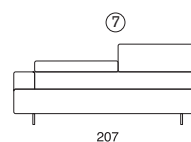

MALAGA

DATI TECNICI

- Struttura in abete
- Molleggio seduta con cinghie elastiche
- Imbottitura cuscini di seduta in poliuretano espanso ecologico portante indeformabile densità 35
- Larghezza braccio 24 cm
- Altezza seduta 39 cm
- Altezza piede in metallo 14,5 cm
- Schienale poggiatesta a sollevamento con meccanismo anodizzato a pistone
- Rivestimento non sfoderabile
- Sconsigliato rivestimento con pelle Cuoietto e pelle di spessore superiore a 2,2 mm

- Inserimento letto non possibile

TECHNICAL DATA

- Fir wooden structure
- Seat suspension of elasticated belts
- Cushions in polyurethane foam density 35
- Armrest width 24 cm
- Seat height 39 cm
- Metal feet height 14,5 cm
- Lifting head/backrest with piston anodized mechanism
- Removable seat and back cushions only
- Leathers of 2,2mm or thicker not recommended for this model

- Sofa bed not available

DATOS TÉCNICOS

- Estructura de madera de abeto
- La suspensión del asiento está constituida por correas elásticas
- Acolchado del asiento de poliuretano densidad 35
- Anchura brazo 24 cm
- Altura del asiento 39cm
- Patas de metal, altura 14,5 cm
- Respaldo/reposacabezas reclinable
- Cubierta parcialmente desenfundable (solo acolhados del respaldo)
- No recomendada cubierta de piel Cuoietto y de espesor superior a 2,2 mm