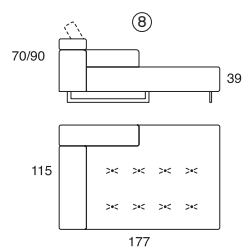

MALAGA

DATI TECNICI

- Struttura in abete
- Molleggio seduta con cinghie elastiche
- Imbottitura cuscini di seduta in poliuretano espanso ecologico portante indeformabile densità 35
- Larghezza braccio 24 cm
- Altezza seduta 39 cm
- Altezza piede in metallo 14,5 cm
- Schienale poggiatesta a sollevamento con meccanismo anodizzato a pistone
- Rivestimento non sfoderabile
- Sconsigliato rivestimento con pelle Cuoietto e pelle di spessore superiore a 2,2 mm

- Inserimento letto non possibile

TECHNICAL DATA

- Fir wooden structure
- Seat suspension of elasticated belts
- Cushions in polyurethane foam density 35
- Armrest width 24 cm
- Seat height 39 cm
- Metal feet height 14,5 cm
- Lifting head/backrest with piston anodized mechanism
- Removable seat and back cushions only
- Leathers of 2,2mm or thicker not recommended for this model

- Sofa bed not available

DATOS TÉCNICOS

- Estructura de madera de abeto
- La suspensión del asiento está constituida por correas elásticas
- Acolchado del asiento de poliuretano densidad 35
- Anchura brazo 24 cm
- Altura del asiento 39cm
- Patas de metal, altura 14,5 cm
- Respaldo/reposacabezas reclinable
- Cubierta parcialmente desenfundable (solo acolhados del respaldo)
- No recomendada cubierta de piel Cuoietto y de espesor superior a 2,2 mm