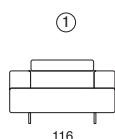

MALAGA

DATI TECNICI

- Struttura in abete
- Molleggio seduta con cinghie elastiche
- Imbottitura cuscini di seduta in poliuretano espanso ecologico portante indeformabile densità 35
- Larghezza braccio 24 cm
- Altezza seduta 39 cm
- Altezza piede in metallo 14,5 cm
- Schienale poggiatesta a sollevamento con meccanismo anodizzato a pistone
- Rivestimento non sfoderabile
- Sconsigliato rivestimento con pelle Cuoietto e pelle di spessore superiore a 2,2 mm

- Inserimento letto non possibile

TECHNICAL DATA

- Fir wooden structure
- Seat suspension of elasticated belts
- Cushions in polyurethane foam density 35
- Armrest width 24 cm
- Seat height 39 cm
- Metal feet height 14,5 cm
- Lifting head/backrest with piston anodized mechanism
- Removable seat and back cushions only
- Leathers of 2,2mm or thicker not recommended for this model

- Sofa bed not available

DATOS TÉCNICOS

- Estructura de madera de abeto
- La suspensión del asiento está constituida por correas elásticas
- Acolchado del asiento de poliuretano densidad 35
- Anchura brazo 24 cm
- Altura del asiento 39cm
- Patas de metal, altura 14,5 cm
- Respaldo/reposacabezas reclinable
- Cubierta parcialmente desenfundable (solo acolhados del respaldo)
- No recomendada cubierta de piel Cuoietto y de espesor superior a 2,2 mm