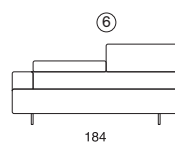

MALAGA

DATI TECNICI

- Struttura in abete
- Molleggio seduta con cinghie elastiche
- Imbottitura cuscini di seduta in poliuretano espanso ecologico portante indeformabile densità 35
- Larghezza braccio 24 cm
- Altezza seduta 39 cm
- Altezza piede in metallo 14,5 cm
- Schienale poggiatesta a sollevamento con meccanismo anodizzato a pistone
- Rivestimento non sfoderabile
- Sconsigliato rivestimento con pelle Cuoietto e pelle di spessore superiore a 2,2 mm

- Inserimento letto non possibile

TECHNICAL DATA

- Fir wooden structure
- Seat suspension of elasticated belts
- Cushions in polyurethane foam density 35
- Armrest width 24 cm
- Seat height 39 cm
- Metal feet height 14,5 cm
- Lifting head/backrest with piston anodized mechanism
- Removable seat and back cushions only
- Leathers of 2,2mm or thicker not recommended for this model

- Sofa bed not available

DATOS TÉCNICOS

- Estructura de madera de abeto
- La suspensión del asiento está constituida por correas elásticas
- Acolchado del asiento de poliuretano densidad 35
- Anchura brazo 24 cm
- Altura del asiento 39cm
- Patas de metal, altura 14,5 cm
- Respaldo/reposacabezas reclinable
- Cubierta parcialmente desenfundable (solo acolhados del respaldo)
- No recomendada cubierta de piel Cuoietto y de espesor superior a 2,2 mm