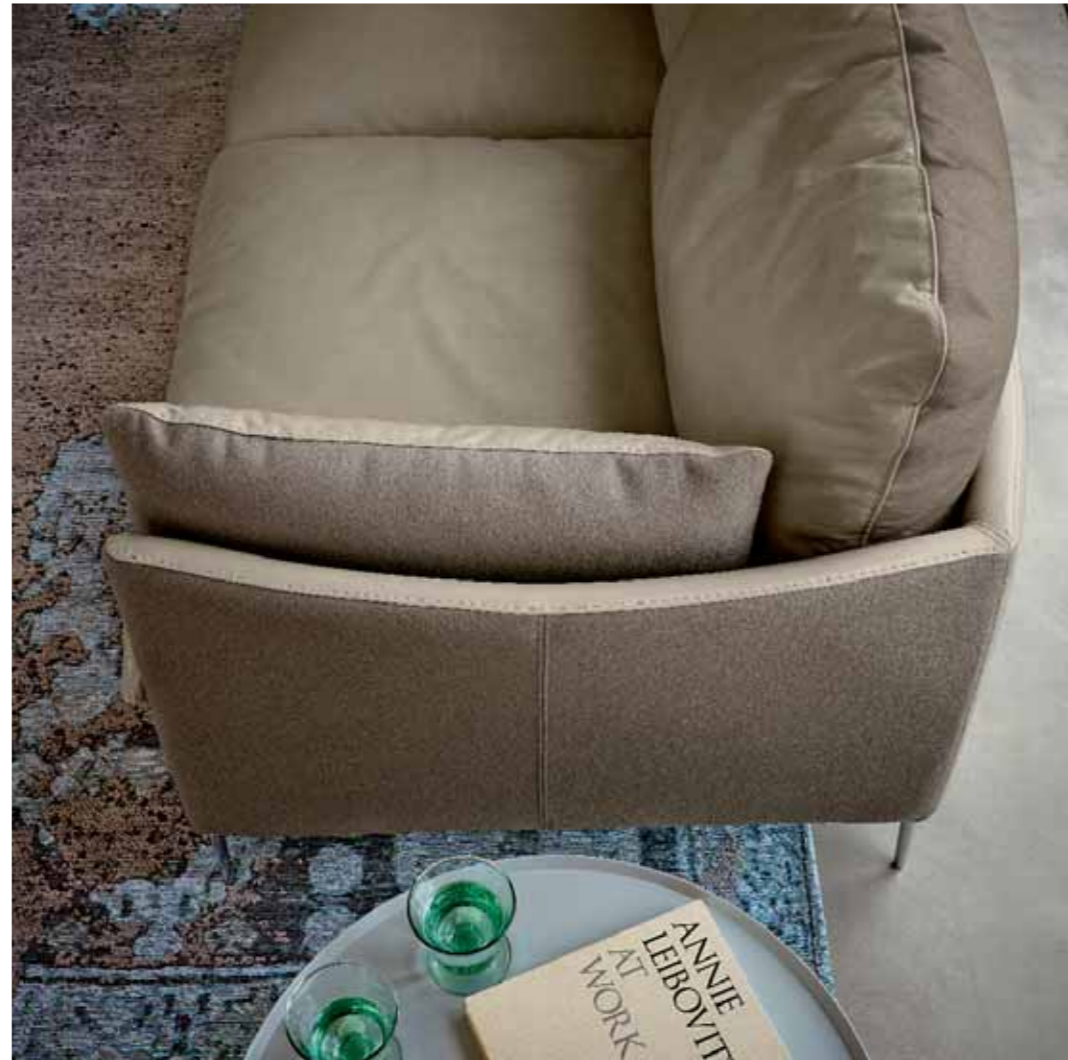

MAYA

Un'articolazione semplice che consente un'ampia gamma di abbinamenti. I braccioli dalle dimensioni contenute e i piedi in metallo restituiscono insieme un'immagine di leggerezza e armonia.

Questi elementi fanno sì che Maya si possa facilmente inserire in grandi spazi, ma anche in ambienti dalle dimensioni limitate.

A plain articulation which allows a wide range of matchings. Thin arms and metal legs lend an image of lightness and harmony. With these elements the Maya sofa is suitable both for large and for small spaces.

Design U. T. Polaris

IL COMFORT PER
ECCELLENZA, LE QUALITÀ
DELLA PELLE INSIEME
ALL'INFORMALITÀ DEL
TESSUTO

MAYA

DATI TECNICI

- Struttura in abete
- Molleggio seduta con cinghie elastiche larghezza 12 cm
- Imbottitura seduta con inserto di poliuretano e particelle di poliuretano in fodera di resinato e cotone
- Imbottitura schienale in particelle di poliuretano in fodera di resinato e cotone
- Larghezza braccio 12 cm
- Altezza seduta 44 cm
- Profondità seduta 65 cm
- Piede in metallo cromato, altezza 14,5 cm
- **Rivestimento completamente sfoderabile in tessuto e parzialmente sfoderabile in pelle**
- Inserimento letto non possibile

TECHNICAL DATA

- Fir wooden structure
- Seat suspension with elasticated belts, width 12 cm (4.5")
- Seat cushions in particles of polyurethane with insert in polyurethane
- Back cushions in flock/particles of polyurethane
- Arm width 12 cm (4.7")
- Seat height 44 cm (16.7")
- Seat depth 65 cm (21.5")
- Metal chrome feet, height 14.5 cm (5.7")
- **All fabric covers completely removable, in leather seat and back cushions only**
- Sofa bed not available