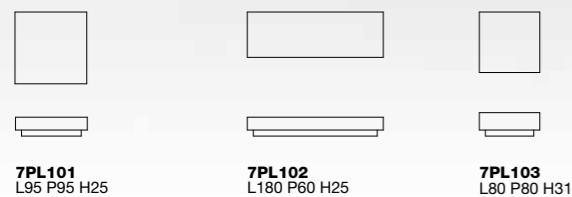

Planet

Design
Studio crGM

Tavolino in rovere impiallacciato. Optional a richiesta: tavolino in rovere impiallacciato verniciato nei colori RAL standard, lucido o opaco. Per le finiture consultare le schede dei materiali in fondo al catalogo.

Table in oak veneer. Optional on request: oak veneer table painted in all standard RAL colours, polished or matt. Finishes: see colours and finishes at the end of the catalogue.

Kleintisch aus Eiche furniert. Optional auf Wunsch: Kleintisch aus Eiche furniert lackiert in allen standard RAL-Farben, glänzend oder matt. Ausführungen: siehe Musterkarte am Ende des Kataloges.

Table basse en chêne plaqué. Option sur demande: table basse en chêne plaqué. laqué brillant ou mat dans les coloris RAL standard. Pour les finitions: voir aperçus des matériaux à la fin du catalogue.

Tafeltje in eik fineer. Optie op aanvraag: tafeltje in eik fineer glanzend of mat gelakt in de standaard-RAL-kleuren. Voor de afwerkingen: zie materialenoverzichten achteraan in de catalogus.

Столик в шпониrowанном дубе. По запросу возможно изготовление столика с деревянной столешницей в цветах по шкале RAL, в глянцевой или матовой отделке. Информация об отделках и возможности их использования представлена в специальном разделе в конце каталога.

Server

Design
Studio crGM

Code	Cherry stained oak OPR1	Wengé stained oak OPR2	Walnut stained oak OPR3	Natural oak OPR4	Black stained oak OPR5	Cherry Milano stained oak OPR6	Tobacco stained oak OPR8	Grey taupe stained oak OPR9	Whitened oak OPR10
	●	●	●	●	●	●	●	●	●

giuliomarelli