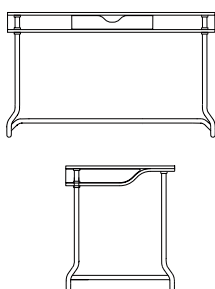

PAPIER

Scrivania. Struttura in tubolare d'acciaio cromato. Piano e cassetto in rovere verniciato.

Bureau. Structure en tube d'acier chrome. Plateau et tiroir en chêne vernie.

Desk. Chrome-plated tubular steel frame. Top and drawer in painted oak.

Escritorio. Estructura de tubo de acero cromado. Tapa y cajon de roble lacado.

ART. TPAP 140

L/W 140 H 75,5 P/D 80
W 55,1" H 29,7" D 31,5"

Legno Wood									
Rovere Oak									
2.400,00									
Pz. per Collo / Pieces per box 1		Colli / Boxes 1		Peso lordo / Gross weight 55 kg		Volume / Volume 1,50 cbm			

ALIVAR

TAVOLI TABLES

LISTINO PREZZI PRICE LIST EURO / €

PETIT PAPIER

ART. TPAP 120

L/W 120 H 75,5 P/D 60
W 47,2" H 29,7" D 23,6"

Scrittoio come sopra

Desk as previous.

Tavolo. Struttura in rovere. Piano in marmo "Bianco Michelangelo" (bordo interno mm. 20, bordo esterno mm. 15) o in "Pietra Serena".

Table. Frame in oak. Top in "White Michelangelo" marble (thickness inside mm. 20 outside mm. 15) or in "Serena" stone.