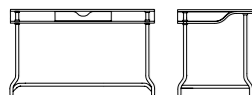

PAPIER PETIT PAPIER

DESIGN MARCO COCCO

Scrittoio. Struttura in tubolare d'acciaio cromato. Piano e cassetto in rovere verniciato.

Desk. Chrome-plated tubular steel frame. Top and drawer in painted oak.

Art. TPAP 120
L/W 120 H 75,5 P/D 60
W 47.2" H 29.7" D 23.6"

Art. TPAP 140
L/W 140 H 75,5 P/D 80
W 55.1" H 29.7" D 31.5"

LOTO

Tavolo. Base in acciaio inox lucidato a specchio. Piano ovale disponibile in : Granito - Marmo - MDF laccato - Pietra acrilica S28 white - MDF rivestito in cemento HD light cement colore "French grey".