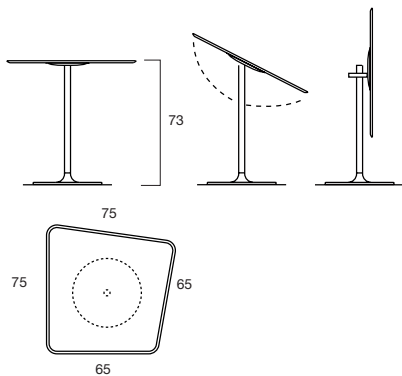

Tavolo. Struttura in rovere. Piano in marmo "Bianco Michelangelo" (bordo interno mm. 20, bordo esterno mm. 15) o in "Pietra Serena".

Table. Frame in oak. Top in "White Michelangelo" marble (thickness inside mm. 20 outside mm. 15) or in "Serena" stone.

Table. Structure en chêne. Plateau en marbre "Blanc Michelangelo" (avec épaisseur 20 mm. à l'intérieur et 15 mm. à l'extérieur) ou en pierre "Serena".

Mesa. Estructura de roble. Sobre de marmol "Blanco Michelangelo" (espesor interior mm. 20, espesor exterior 15 mm.) o de piedra "Serena".

Rovere
Oak
Marmo
Marble

4.510,00

Articolo in esaurimento
Article stocks running out
Fin de stock
Articulo en agotamiento
Auslaufender Artikeln

Pz. per Collo / Pieces per box 1 Colli / Boxes 2 Peso lordo / Gross weight 100 kg Volume / Volume 1,80 cbm

PUB

ART. TPB - TPBP (pieghevole/folding)

L/W 65/75 H 73 P/D 65/75
W 25,6"/29,5" H 28,7" D 25,6"/29,5"

Tavolo bistrot. Base in acciaio laccato. Piano in pietra acrilica o in MDF laccato laminato liquido.

Bistro table. Painted steel base. Acrylic stone top or in liquid laminate painted MDF.