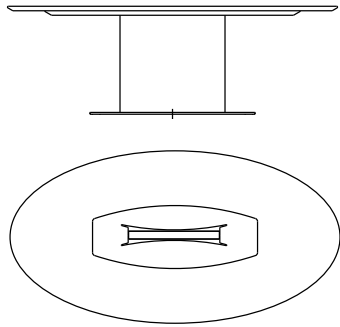

PAPIER PETIT PAPIER

DESIGN MARCO COCCO

Scrittoio. Struttura in tubolare d'acciaio cromato. Piano e cassetto in rovere verniciato.

Desk. Chrome-plated tubular steel frame. Top and drawer in painted oak.

Art. TPAP 120
L/W 120 H 75,5 P/D 60
W 47.2" H 29.7" D 23.6"

Art. TPAP 140
L/W 140 H 75,5 P/D 80
W 55.1" H 29.7" D 31.5"

LOTO

Tavolo. Base in acciaio inox lucidato a specchio. Piano ovale disponibile in : Granito - Marmo - MDF laccato - Pietra acrilica S28 white - MDF rivestito in cemento HD light cement colore "French grey".