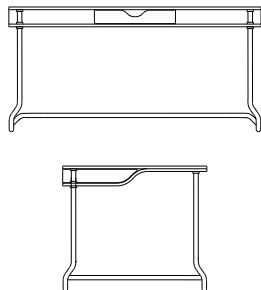

PAPIER

Scrivania. Struttura in tubolare d'acciaio cromato. Piano e cassetto in rovere verniciato.

Bureau. Structure en tube d'acier chrome. Plateau et tiroir en chêne vernie.

Desk. Chrome-plated tubular steel frame. Top and drawer in painted oak.

Escritorio. Estructura de tubo de acero cromado. Tapa y cajon de roble lacado.

ART. TPAP 140

L/W 140 H 75,5 P/D 80
W 55,1" H 29,7" D 31,5"

Legno Wood									
Rovere Oak									
2.400,00									
Pz. per Collo / Pieces per box 1		Colli / Boxes 1		Peso lordo / Gross weight 55 kg		Volume / Volume 1,50 cbm