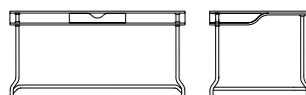

PAPIER PETIT PAPIER

DESIGN MARCO COCCO

Scrittoio. Struttura in tubolare d'acciaio cromato. Piano e cassetto in rovere verniciato.

Desk. Chrome-plated tubular steel frame. Top and drawer in painted oak.

Art. TPAP 120
L/W 120 H 75,5 P/D 60
W 47.2" H 29.7" D 23.6"

Art. TPAP 140
L/W 140 H 75,5 P/D 80
W 55.1" H 29.7" D 31.5"

LOTO

Tavolo. Base in acciaio inox lucidato a specchio. Piano ovale disponibile in : Granito - Marmo - MDF laccato - Pietra acrilica S28 white - MDF rivestito in cemento HD light cement colore "French grey".