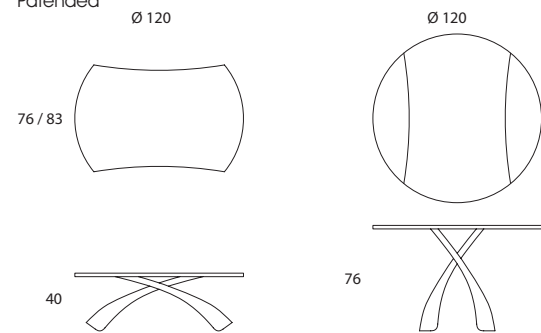

Paris

Design Studio SV

Patented

Cod.480 piano laccato / lacquered top / plateau laqué

Cod.481 piano in vetro / glass top / plateau en verre

Cod.484 piano in noce / walnut top / plateau en noyer

L76/83x120 H40/76 chiuso / closed / fermé
Ø120 H40/76 aperto / open / ouvert

Simple

COD.	cm 70x110 or 140x110, h. 32/76 m3 0,300 Kg 47 Kg net 45 Carton 1	€
	Tavolo trasformabile e regolabile in altezza, ripiano rettangolare. Base cromata in tubo metallico ovale. <i>Transformable table, liftable by a pump, with rectangular top. Chromed base in metal oval tube.</i> Chiuso / Closed: cm 70x110. Aperto / Open: cm 140x110, h. 32/76.	
478	Tavolo con ripiano in mdf laccato bianco lucido <i>Table with top in bright white lacquered mdf</i>	1280,00
478	Tavolo con ripiano in mdf laccato nero lucido <i>Table with top in bright black lacquered mdf</i>	1384,00
478	Tavolo con ripiano in mdf laccato grigio lava lucido <i>Table with top in bright dove grey lacquered mdf</i>	1384,00