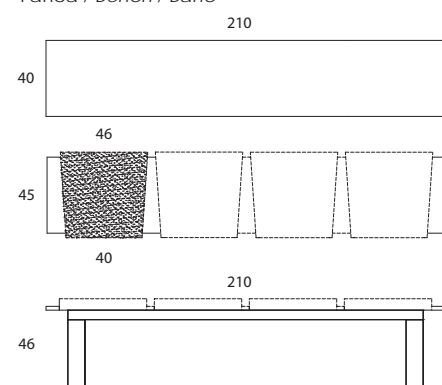

Panca

Design SIC

Cod.302 L160xP46xH 42/46
Panca / Bench / Banc

Cod.305 L210xP46xH 42/46
Panca / Bench / Banc

Cod.122 L 40/46xP45xH4
Cuscino / Cushion / Coussin

Panca in alluminio anodizzato; cuscini rivestiti in ecopelle bianca, nera o grigio cenere.

Panca - Bench

Prices in EURs and subject to change.

Happy Fixed

COD.	cm 57x60 h. 82	m3 0,291	Kg 14,6	Kg net 13	Cartons 2	€
269+256	Poltroncina rivestita in ecopelle bianco, rosso o testa di moro cuciture tono su tono. Gambe in legno laccato bianco lucido o nero, grigio cenere opaco. <i>Altri colori disponibili su richiesta. Ordine minimo 4 pezzi, sovrapprezzo 12%.</i>					558,00
	<i>Armchair covered with white, red or dark brown imitation leather, matched stitching. Legs in bright white, mat black and mat ash grey lacquered wood. Other colours available on request. Minimum order 4 pieces, 12% surcharge.</i>					
261+256	Poltroncina rivestita in vera pelle bianco o rosso, cuciture tono su tono. Gambe in legno laccato bianco lucido o nero, grigio cenere opaco. <i>Armchair covered with white or red real leather, matched stitching. Legs in bright white, mat black and mat ash grey lacquered wood</i>					748,00
267+256	Poltroncina rivestita in tessuto Karina : blu elettrico (6*), grigio polvere (8*) o verde acido (15*), cuciture tono su tono. Gambe in legno laccato bianco lucido, nero opaco e grigio cenere <i>* I suddetti numeri si riferiscono al tessuto Karina così come riportato nel "Campionario Materiali"</i>					636,00
	<i>Armchair covered with Karina fabric: brilliant blue (6*), dusty grey (8*), acid green (15*), matched stitching. Legs in bright white, mat black and mat ash grey lacquered wood. * The numbers refer to the colours of Karina fabric, please see the Material Samples</i>					