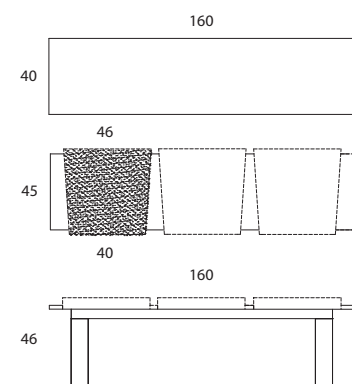

Panca

Design SIC

Cod.302 L160xP46xH 42/46
Panca / Bench / Banc

Cod.305 L210xP46xH 42/46
Panca / Bench / Banc

Cod.122 L 40/46xP45xH4
Cuscino / Cushion / Coussin

Panca in alluminio anodizzato; cuscini rivestiti in ecopelle bianca, nera o grigio cenere.

Panca - Bench

Prices in EURs and subject to change.

Happy Fixed

COD.	cm 57x60 h. 82	m3 0,291	Kg 14,6	Kg net 13	Cartons 2	€
269+256	Poltroncina rivestita in ecopelle bianco, rosso o testa di moro cuciture tono su tono. Gambe in legno laccato bianco lucido o nero, grigio cenere opaco. <i>Altri colori disponibili su richiesta. Ordine minimo 4 pezzi, sovrapprezzo 12%.</i>					558,00
	<i>Armchair covered with white, red or dark brown imitation leather, matched stitching. Legs in bright white, mat black and mat ash grey lacquered wood. Other colours available on request. Minimum order 4 pieces, 12% surcharge.</i>					
261+256	Poltroncina rivestita in vera pelle bianco o rosso, cuciture tono su tono. Gambe in legno laccato bianco lucido o nero, grigio cenere opaco. <i>Armchair covered with white or red real leather, matched stitching. Legs in bright white, mat black and mat ash grey lacquered wood</i>					748,00
267+256	Poltroncina rivestita in tessuto Karina : blu elettrico (6*), grigio polvere (8*) o verde acido (15*), cuciture tono su tono. Gambe in legno laccato bianco lucido, nero opaco e grigio cenere <i>* I suddetti numeri si riferiscono al tessuto Karina così come riportato nel "Campionario Materiali"</i>					636,00
	<i>Armchair covered with Karina fabric: brilliant blue (6*), dusty grey (8*), acid green (15*), matched stitching. Legs in bright white, mat black and mat ash grey lacquered wood. * The numbers refer to the colours of Karina fabric, please see the Material Samples</i>					