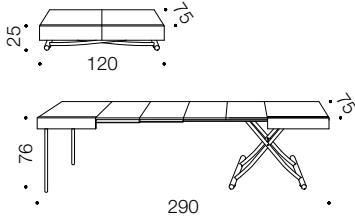

Colorato
Coloured
Couleur

Antimpronta
Mark-less
Anti-empreintes

CR01 - CR16
CR03 - CR08

CR09 - CR18
CR19

T131 MAGNUM LEGNO

2 Kg 95 mc 0,42

Tavolino trasformabile diventa tavolo da pranzo. Base metallo e alzata con pistone a gas. Regolabile in tutte le altezze al millimetro. Ruote a scomparsa, piano raddoppiabile da 42,5 cm e 2 interne da 42,5 cm. Transformable couch table; it turns into a dining table. Metal base, gas lifting device. Adjustable at any height, hidden wheels, with two 42,5 cm outside extensions and two inner inside extension of cm 42,5. Table de salon transformable en table de salle à manger. Piètement en métal,haussement par piston à gaz, réglable au millimètre. Roulettes cachées, avec 2 rallonges de 42,5 cm et 2 à l'intérieur de 42,5 cm.