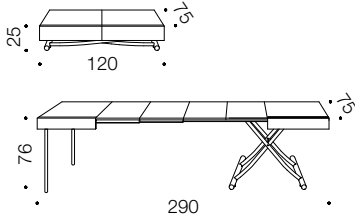

TRASFORMABILI / TRANSFORMABLE TABLES / TRANSFORMABLES

T130 MAGNUM

2 Kg 103 mc 0,42

Tavolino trasformabile diventa tavolo da pranzo. Base metallo e alzata con pistone a gas. Regolabile in tutte le altezze al millimetro. Ruote a scomparsa, dotato di 2 allunghe in nobilitato in tinta esterne da 42,5 cm e 2 interne da 42,5 cm. Transformable couch table; it turns into a dining table. Metal base, gas lifting device. Adjustable at any height, hidden wheels, with 2 painted melamine 42,5 cm outside extensions and 2 inner inside extension of cm 42,5. Table de salon transformable en table de salle à manger. Piètement en métal,haussement par piston à gaz, réglable au millimètre. Roulettes cachées, avec 2 rallonges de 42,5 cm en mélamine dans la même couleur que celle du plateau et 2 à l'intérieur de 42,5 cm.

120x75
xH.25/76

Struttura verniciato tortora opaco MT90
Structure matt tortora coating MT90
Structure verni tortora mat MT90

Base cromata MT92
Chrome MT92 structure
Structure chromée MT92

Piano e fascia laterale cristallo/Glass top and frame/Plateau et ceinture verre

Colorato
Coloured
Couleur

Antimpronta
Mark-less
Anti-empreintes

CR01 - CR16
CR03 - CR08

CR09 - CR18
CR19

T131 MAGNUM LEGNO

2 Kg 95 mc 0,42