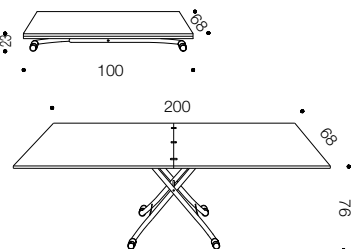

Piano Eco legno / Eco wood top / Plateau Eco bois

Eco legno
Ecowood
Éco bois

Eco legno
Ecowood
Éco bois

Eco legno
Ecowood
Éco bois

ML36▼
ML37▼
ML33▼

ML30 - ML35
ML40 - ML90
ML91

ML39 - ML98
ML41

▼ FINITURA DISPONIBILE FINO A ESAURIMENTO SCORTE
FINISHING AVAILABLE UNTIL STOCK CLEARANCE
FINITION LIVRABLE JUSQU'À DISPONIBILITÉ DE STOCK

T124 MINILONG

1 Kg 38 mc 0,23

Tavolino trasformabile. Base in metallo, meccanismo a gas regolabile in altezza da 23 cm a 76 cm. Piano raddoppiabile a libro, in lunghezza, in eco legno. Metal frame transformable table, gas adjustable height from cm 23 to cm 76. Eco wooden top. / Table relevable, piètement en métal,haussement par piston-gaz de cm 23 ° cm 76, plateau doublant en mélamine dans les sens de la longueur.