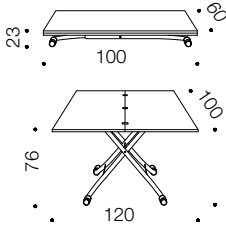

PZ98

PZ90 - PZ91

LA04

T125 MINI

1 Kg 38 mc 0,23

Tavolino trasformabile diventa tavolo da pranzo. Base metallo e alzata con pistone a gas. Regolabile in tutte le altezze al millimetro. Ruote a scomparsa, piano raddoppiabile a libro. Transformable couch table; it turns into a dining table. Metal base, gas lifting device. Adjustable at any height, hidden wheels, folding doubling top. Table de salon transformable en table de salle à manger. Piètement en métal,haussement par piston-gaz réglable au millimètre. Roulettes cachées, plateau doublant.