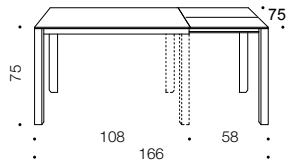

TAVOLI / TABLES / TABLES

T271 TUNNY CR

3 Kg 72 mc 0,29

Tavolo da pranzo in metallo allungabile anche nella struttura, meccanismo telescopico in alluminio, piano in cristallo.
Metal frame extendable dining table, aluminium telescopic mechanism, glass top.
Table à rallonges, structure en métal, mécanisme télescopique en alu, plateau verre.

108x75xH.75 **Struttura verniciato bianco lucido MT61, grafite opaco MT98, tortora opaco MT90.** / High gloss white coating MT61, matt graphite coating MT98, matt tortora coating MT90 structure.
/Structure verni blanc brillant MT61, mat verni graphite MT98, mat verni tortora MT90.

Struttura cromata MT92
Chrome structure MT92
Structure chromée MT92

Piano cristallo/Glass top/Plateau verre

Colorato
Coloured
Couleur

CR01 - CR16

Antimpronta
Mark-less
Anti-empreintes

CR09
CR18 - CR19

T271 TUNNY CR

3 Kg 77 mc 0,39