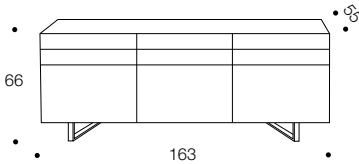

X301 STRIPE

Kg 92 mc 0,81

Madia con contenitore in laccato, rivestita in ceramica e legno. Ante rivestite in essenza e maniglia in ceramica così come il top della madia. Ripiani trasparenti. Piedini in acciaio verniciati / Wooden sideboard covered in wood and ceramic. Unit doors in wood and ceramic handle in combination with the ceramic top. Transparent shelves, steel feet / Bahut en bois et céramique. Porte avec revêtement en bois et poignet en céramique dans la même finition que celle du plateau.

Piano e frontale legno / Top and front wood / Plateau et façade bois

Rovere Wild
Wild oak
Chêne Wild

PW61 - PW91
PW95 - PW97
PW99

Rovere termotrattato
Heat treated oak
Chêne thermtraité

PZ98

163x55xH.66

Scocca e piedini laccato X06, X03
Structure and feet lacquered X06, X03
Structure et pieds bois laqué X06, X03

Top e maniglia CC02, CC03, CC04
Top and handle CC02, CC03, CC04
Plateau et poignée CC02, CC03, CC04

LAMINAM