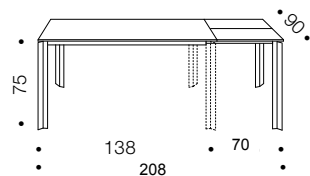

T230 WING

Piano legno o laminato
Wooden or laminate top
Plateau bois ou laminé

Kg 50 mc 0,31

Piano cristallo
Glass top
Plateau verre

Kg 77 mc 0,39

▼ FINITURA DISPONIBILE FINO A ESAURIMENTO SCORTE
FINISHING AVAILABLE UNTIL STOCK CLEARANCE
FINITION LIVRABLE JUSQU'À DISPONIBILITÉ DE STOCK

Tavolo da pranzo con struttura in profilato di acciaio, meccanismo telescopico in alluminio, un'allunga interna a libro, piano in vetroceramica, cristallo, laminato, legno o eco legno. / Structural steel frame dining table with telescopic extending aluminium mechanism, inside extension, pyroceram, wooden, eco woden, glass or plastic laminate top and extension. / Table de repas avec structure en acier, mécanisme télescopique en alu, rallonge en portefeuille intérieure, Plateau verre céramique, verre, laminé plastique, bois ou éco bois.

Piano legno o laminato / Wooden or laminate top / Plateau bois ou laminé

Laminato
Laminate
Laminé

LA01▼
LA02▼
LA03▼

Rovere Wild
Wild Oak
Chêne Wild

PW61 - PW91
PW95 - PW97
PW99

Piano Eco legno
Eco wooden top
Plateau en éco-bois

ML30 - ML35
ML40 - ML90
ML91

Piano Eco legno
Eco wooden top
Plateau en éco-bois

ML39 - ML41
ML98

138x90xH.75 Struttura verniciato bianco lucido MT61, crema caffè lucido MT60, grafite opaco MT98. High gloss white coating MT61, high gloss coffee cream MT60, matt graphite coating MT98 structure. / Structure en verni blanc brillant MT61, crème caffè brillant MT60, mat verni graphite MT98

Struttura cromata MT92
Chrome structure MT92
Structure chromée MT92

Tavolo da pranzo con struttura in profilato di acciaio, meccanismo telescopico in alluminio, un'allunga interna a libro, piano in vetroceramica, cristallo, laminato, legno o eco legno. / Structural steel frame dining table with telescopic extending aluminium mechanism, inside extension, pyroceram, wooden, eco woden, glass or plastic laminate top and extension. / Table de repas avec structure en acier, mécanisme télescopique en alu, rallonge en portefeuille intérieure. Plateau verre céramique, verre, laminé plastique, bois ou éco bois.

Piano cristallo/Glass top/Plateau verre

Colorato
Coloured
Couleur

CR01 - CR16

Antimpronta
Mark-less
Anti-empreintes

CR09 - CR15▼
CR18 - CR19

Ceramica
Pyroceram
Céramique

CC01▼

Ceramica
Pyroceram
Céramique

CC02 - CC03
CC04
LAMINAM

138x90xH.75 Struttura verniciato bianco lucido MT61, crema caffè lucido MT60, grafite opaco MT98. High gloss white coating MT61, high gloss coffee cream MT60, matt graphite coating MT98 structure. / Structure en verni blanc brillant MT61, crème caffè brillant MT60, mat verni graphite MT98

Struttura cromata MT92
Chrome structure MT92
Structure chromée MT92