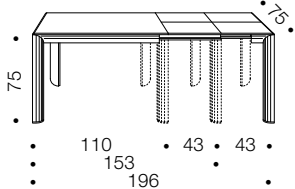

DISPONIBILE FINO A ESAURIMENTO SCORTE
AVAILABLE UNTIL STOCK CLEARANCE
LIVRABLE JUSQU'À DISPONIBILITÉ DE STOCK

Tavolo da pranzo in estruso d'alluminio, allungabile anche nella struttura, meccanismo telescopico in alluminio, doppia prolunga interna a libro, 2 gambe dotate di ruote. Aluminium frame dining table with telescopic extending mechanism, inside double extension, wheels under sliding legs. Table de repas à double rallonge intérieure, structure en aluminium, mécanisme télescopique en alu, roulettes sous les pieds extensibles.

Piano / Top/Plateau

Laminato
Laminate
Laminé

Rovere
Oak
Chêne

Laccato bianco poro
aperto
White open pore
lacquered
Laqué blanc à pores
ouverts
PZ61

LA01 - LA02
LA03

PZ72 - PZ97
PZ80 - PZ99

110x75xH.75 **Struttura alluminio anodizzato MT71**
Anodised aluminium MT71 structure
Structure alu anodisé MT71

Struttura alluminio spazzolato MT72
Polished aluminium MT72 structure
Structure alu poli MT72

T220 MITO

F.E.S.

2 Kg 52 mc 0,31