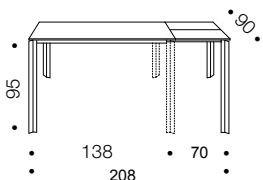

T231 WING UP

Piano legno o laminato
Wooden or laminate top
Plateau bois ou laminé

2 Kg 52 mc 0,33

Piano cristallo
Glass top
Plateau verre

3 Kg 80 mc 0,42

Tavolo da pranzo con struttura in profilato di acciaio, meccanismo telescopico in alluminio, un'allunga interna a libro, piano in vetroceramica, cristallo, laminato, legno o eco legno, 2 gambe dotate di ruote. / Structural steel frame dining table with telescopic extending aluminium mechanism, inside extension, pyroceram, wooden, eco wooden, glass or plastic laminate top and extension. Wheels under sliding legs. Table de repas avec structure en acier, mécanisme télescopique en alu, rallonge en portefeuille intérieure, Plateau verre céramique, verre, laminé plastique, bois ou éco bois. Roulettes sous les pieds extensibles.

138x90xH.95
Struttura verniciato grafite opaco MT98
Matt graphite coating MT98 structure
Structure mat verni graphite MT98

Struttura cromata MT92
Chrome structure MT92
Structure chromée MT92

Piano legno o laminato / Wooden or laminate top / Plateau bois ou laminé

Laminato
Laminate
Laminé

LA01▼
LA02▼
LA03▼

Rovere Wild
Wild Oak
Chêne Wild

PW61 - PW91
PW95 - PW97
PW99

Piano Eco legno
Eco wooden top
Plateau en éco-bois

ML30 - ML35
ML40 - ML90
ML91

Piano Eco legno
Eco wooden top
Plateau en éco-bois

ML39 - ML41
ML98

Tavolo da pranzo con struttura in profilato di acciaio, meccanismo telescopico in alluminio, un'allunga interna a libro, piano in vetroceramica, cristallo, laminato, legno o eco legno, 2 gambe dotate di ruote. / Structural steel frame dining table with telescopic extending aluminium mechanism, inside extension, pyroceram, wooden, eco wooden, glass or plastic laminate top and extension. Wheels under sliding legs. Table de repas avec structure en acier, mécanisme télescopique en alu, rallonge en portefeuille intérieure, Plateau verre céramique, verre, laminé plastique, bois ou éco bois. Roulettes sous les pieds extensibles.

138x90xH.95
Struttura verniciato grafite opaco MT98
Matt graphite coating MT98 structure
Structure mat verni graphite MT98

Struttura cromata MT92
Chrome structure MT92
Structure chromée MT92

Piano cristallo/Glass top/Plateau verre

Colorato
Coloured
Couleur

CR01 - CR16

Antimpronta
Mark-less
Anti-empreintes

CR09 - CR15▼
CR18 - CR19

Ceramica
Pyroceram
Céramique

CC01▼

Ceramica
Pyroceram
Céramique

CC02 - CC03
CC04
LAMINAM

▼ FINITURA DISPONIBILE FINO A ESAURIMENTO SCORTE
FINISHING AVAILABLE UNTIL STOCK CLEARANCE
FINITION LIVRABLE JUSQU'À DISPONIBILITÉ DE STOCK