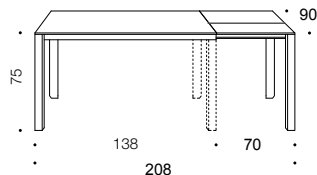

3 Kg 77 mc 0,39

Tavolo da pranzo in metallo allungabile anche nella struttura, meccanismo telescopico in alluminio, piano in cristallo o vetroceramica.
Metal frame extendable dining table, aluminium telescopic mechanism, glass or pyroceram top.
Table à rallonges, structure en métal, mécanisme télescopique en alu, plateau verre ou verre céramique.