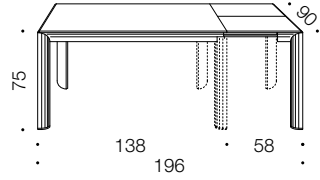

T215 MITO BASIC

F.E.S.

2 Kg 52 mc 0,30

DISPONIBILE FINO A ESAURIMENTO SCORTE
AVAILABLE UNTIL STOCK CLEARANCE
LIVRABLE JUSQU'À DISPONIBILITÉ DE STOCK

Tavolo da pranzo in estruso d'alluminio, allungabile anche nella struttura, meccanismo telescopico in alluminio, 1 prolunga interna a libro, 2 gambe dotate di ruote. Aluminium frame dining table with telescopic extending mechanism, inside extension, wheels under sliding legs. Table pour salle à manger, structure en aluminium, mécanisme télescopique en alu, rallonge intérieure, roulettes sous les pieds extensibles.

Piano / Top/Plateau

Laminato
Laminate
Laminé

Rovere
Oak
Chêne

Laccato bianco poro
aperto
White open pore
lacquered
Laqué blanc à pores
ouverts
PZ61

LA01 - LA02
LA03

PZ72 - PZ97
PZ80 - PZ99

138x90xH.75 **Struttura alluminio anodizzato MT71**
Anodised aluminium MT71 structure
Structure alu anodisé MT71

Struttura alluminio spazzolato MT72
Polished aluminium MT72 structure
Structure alu poli MT72

T220 MITO

F.E.S.

2 Kg 43 mc 0,23