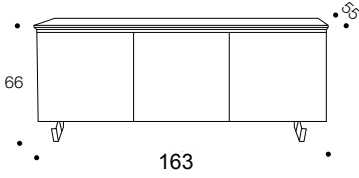

X300 ALIZÉE

Kg 92 mc 0,81

Madia con contenitore laccato. Ante e piano rivestite in essenza. Ripiani trasparenti. Piedini in metallo verniciato.
Lacquered sideboard, wooden top and front. Transparent shelves, painted steel feet.
Bahut en bois laqué. Portes et plateau avec revêtement en bois, disponibles en plusieurs finitions, étagères transparents. Pieds en métal verni.

Piano e frontale legno / Top and front wood / Plateau et façade bois

Rovere Wild
Wild oak
Chêne Wild

PW61 - PW91
PW95 - PW97
PW99

Rovere vecchio
Ancient oak
Chêne ancien

PZ91
PZ90

163x55xH.66

Scocca e piedini laccato X06, X03
Structure and feet lacquered X06, X03
Structure et pieds bois laqué X06, X03