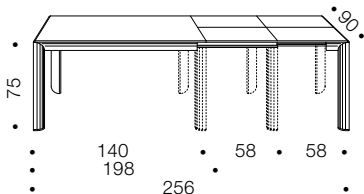

DISPONIBILE FINO A ESAURIMENTO SCORTE
AVAILABLE UNTIL STOCK CLEARANCE
LIVRABLE JUSQU'À DISPONIBILITÉ DE STOCK

Tavolo da pranzo in estruso d'alluminio, allungabile anche nella struttura, meccanismo telescopico in alluminio, doppia prolunga interna a libro, 2 gambe dotate di ruote. Aluminium frame dining table with telescopic extending mechanism, inside double extension, wheels under sliding legs. Table de repas à double rallonge intérieure, structure en aluminium, mécanisme télescopique en alu, roulettes sous les pieds extensibles.

Piano / Top/Plateau

Laminato
Laminate
Laminé

Rovere
Oak
Chêne

Laccato bianco poro
aperto
White open pore
lacquered
Laqué blanc à pores
ouverts
PZ61

LA01 - LA02
LA03

PZ72 - PZ97
PZ80 - PZ99

140x90xH.75 **Struttura alluminio anodizzato MT71**
Anodised aluminium MT71 structure
Structure alu anodisé MT71

Struttura alluminio spazzolato MT72
Polished aluminium MT72 structure
Structure alu poli MT72

T225 MITO CR

F.E.S.

3 Kg 79 mc 0,26