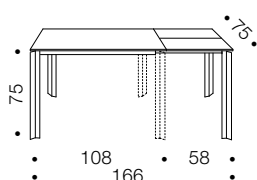

T235 WING LEGNO

Piano legno
Wooden top
Plateau bois

Kg 38 mc 0,23

Piano cristallo
Glass top
Plateau verre

Kg 68 mc 0,29

Tavolo da pranzo con struttura in massello, meccanismo telescopico in alluminio, un'allunga interna a libro in legno, piano in cristallo o legno. Structural solid wooden frame dining table with telescopic extending aluminium mechanism, inside wooden extension, wooden or glass top. / Table de repas avec structure en bois massif, mécanisme télescopique en alu, rallonge en portefeuille intérieure en bois, plateau verre ou bois.

Piano legno / Wooden top / Plateau bois

Rovere Wild
Wild Oak
Chêne Wild

PW61 - PW91
PW95 - PW97
PW99

108x75xH.75 Rovere
Oak
Chêne

Gambe e piano ordinabili esclusivamente nella stessa finitura
Top and legs available only in the same finishing
Plateau et pieds disponibles seulement dans la même finition

Tavolo da pranzo con struttura in massello, meccanismo telescopico in alluminio, un'allunga interna a libro in legno, piano in cristallo o legno. Structural solid wooden frame dining table with telescopic extending aluminium mechanism, inside wooden extension, wooden or glass top. / Table de repas avec structure en bois massif, mécanisme télescopique en alu, rallonge en portefeuille intérieure en bois, plateau verre ou bois.

Piano cristallo/Glass top/Plateau verre

Colorato
Coloured
Couleur

CR01 - CR16

Antimpronta
Mark-less
Anti-empreintes

CR09 - CR15▼
CR18 - CR19

108x75xH.75 Rovere tinto PW61-PW91-PW95-PW97-PW99
Painted Oak PW61-PW91-PW95-PW97-PW99
Chêne teinté PW61-PW91-PW95-PW97-PW99

▼ FINITURA DISPONIBILE FINO A ESAURIMENTO SCORTE
FINISHING AVAILABLE UNTIL STOCK CLEARANCE
FINITION LIVRABLE JUSQU'À DISPONIBILITÉ DE STOCK