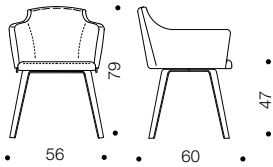

45x45xH.77

Struttura Rovere Wild
Structure Wild oak
Structure Chêne Wild
PW61-PW91-PW95-PW99-PW97

S296 SWING

1 Kg 13 cad. mc 0,31

Poltroncina girevole con molla di ritorno in metallo rivestita in pelle
Metal frame return spring swivel armchair with soft leather covering
Fauteuil tournant à retour automatique en métal, revêtement cuir

Pelle
Soft leather
Cuir

P01 - P02
P10 - P11 - P12
P18 - P19 - P20

Pelle
Soft leather
Cuir

P30