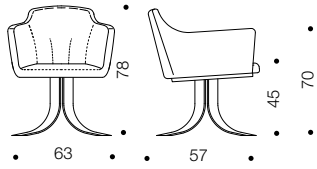

POLTRONCINE / ARMCHAIRS / FAUTEUILS DE SALON

S451 NIGEL

1 Kg 17,7 cad. mc 0,31

Poltroncina girevole con struttura in metallo, seduta rivestita in pelle.
Metal frame swivel armchair with soft leather covering.
Fauteuil tournant avec structure en métal, avec revêtement cuir.

Pelle
Soft leather
Cuir

P01 - P02
P10 - P11 - P12
P18 - P19 - P20

63x57xH.78

Struttura cromata MT92, verniciato grafite opaco MT98
Chrome structure MT92, matt graphite coating MT98
Structure chromée MT92, verni graphite mat MT98