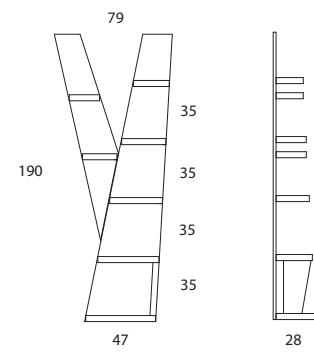

One

Design Arter&Citton

Cod. 507 L47/79xP28xH190

Libreria a parete in mdf laccato bianco o nero lucido a 7 ripiani. Kit viti per fissaggio al muro incluso.

Wall bookcase in white or black bright lacquered mdf with 7 shelves. Complete with fixing screws set.