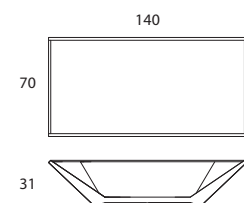

Nido

Design Andrea Lucatello

Cod.285+075 L140xP70xH31
Tavolino / Coffee table / Table basse

Tavolino in mdf laccato grigio cenere opaco, ripiano in vetro opaco extrachiario temperato mm 10, grigio cenere o bianco.

Tavolini Coffee tables

Prices in EURs and subject to change.

Square

COD.	cm 45x48 h.56	m3 0,169	Kg 9,5	Kg net 8	Cartons 1	€
534	Tavolino in metallo laccato grigio cenere o sabbia opaco, con inserti in cromo nero. Ripiano in vetro temperato extrachiario, laccato grigio cenere o beige lucido.					298,00
<i>Sofa coffee table with frame in ash grey or sand mat lacquered metal with black chrome details. Top in bright ash grey or beige lacquered extraclear safety glass top</i>						

Nido

COD.	cm 140x70 h. 31	m3 0,450	Kg 48	Kg net 42	Cartons 2	€
285+075	Tavolino con base in mdf laccato grigio cenere opaco e ripiano in vetro opaco extrachiario temperato, laccato bianco o grigio cenere, spessore mm 10					943,00
<i>Coffee table with base in mat ash grey lacquered mdf. Top in mat white or ash grey lacquered extraclear safety glass top thickness mm 10</i>						

Sax

COD.	cm 112x80 h. 20/35	m3 0,110	Kg 36,8	Kg net 32	Cartons 2	€
462+114	Tavolino con base in metallo laccata bianca o grigio cenere opaco con 2 ripiani rotondi in vetro temperato extrachiario verniciato bianco o grigio cenere, cm Ø 80, mm 10. Ripiano inferiore girevole					982,00
<i>Coffee table with white or mat ash grey lacquered metal base. Two round extraclear safety white or ash grey painted glasses, cm Ø 80 mm 10. Swivel lower glass</i>						
462+117	Tavolino con base in metallo laccata bianca o grigio cenere opaco con 2 ripiani ottagonali in vetro temperato extrachiario verniciato bianco o grigio cenere, cm Ø 80, mm 10. Ripiano inferiore girevole					990,00
<i>Coffee table with white or mat ash grey lacquered metal base. Two octagonal extraclear safety white or ash grey painted glasses, cm Ø 80 mm 10. Swivel lower glass</i>						