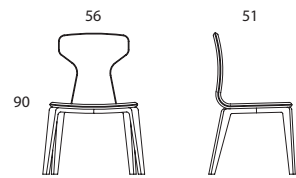

# Monika

Design Andrea Lucatello

Cod.632 L56x51 H90  
Sedia / Chair / Chassis

Sedia con gambe in legno laccate bronzo metallizzato, grigio cenere lucido o tinte noce sbiancato.  
Seduta in legno rivestita in ecopelle bicolore, nocciola/retro testa di moro o grigio acciaio/retro grigio cenere.