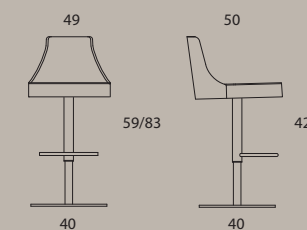

# Mila

Design Dario Delpin

Cod. 268 Ø40xH59/83  
Sgabello / Stool / Tabouret

Sgabello regolabile e girevole, base rotonda in acciaio lucido. Schienale e seduta rivestiti in ecopelle bianca, testa di moro, rossa o ghiaccio. Retro schienale in noce canaletto o grigio rovere.

## Yumi

Design STC

Cod. 605 L40xP48H56/82  
Sgabello / Stool / Tabouret

Sgabello regolabile e girevole, sedile e schienale rivestiti in ecopelle bianca o nera, telaio cromato. Base quadrata inox satinato.

*Adjustable and swivel stool, seat and back covered with white or black imitation leather, matched stitchings, chromed frame. Square base in satinized steel.*

*Tabouret réglable et tournant, assise et dossier recouverts en imitation cuir de vachette blanc ou noir, coutures ton sur ton. Chassis chromé. Socle carré en acier brossé.*

## Mila

Design Dario Delpin

Cod. 268 Ø40xH59/83  
Sgabello / Stool / Tabouret

Sgabello regolabile e girevole, sedile e schienale rivestiti in ecopelle bianca, beige o testa di moro cuciture in tinta, retro in noce canaletto, base rotonda cromata.