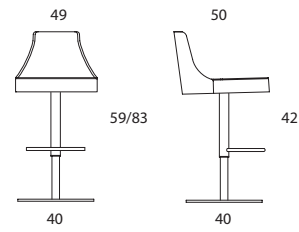

# Mila

Design Dario Delpin

Cod. 268 Ø40xH59/83  
Sgabello / Stool / Tabouret

Sgabello regolabile e girevole, base rotonda in acciaio lucido. Schienale e seduta rivestiti in ecopelle bianca, testa di moro, rossa o ghiaccio. Retro schienale in noce canaletto o grigio rovere.

## Mila

Design Dario Delpin

Cod. 268 Ø40xH59/83  
Sgabello / Stool / Tabouret

Sgabello regolabile e girevole, sedile e schienale rivestiti in ecopelle bianca, beige o testa di moro cuciture in tinta, retro in noce canaletto, base rotonda cromata.