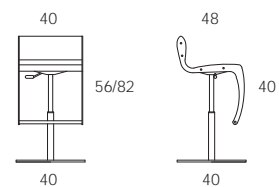

Yumi

Design STC

Cod. 605 L40xP48H56/82
Sgabello / Stool / Tabouret

Sgabello regolabile e girevole, sedile e schienale rivestiti in ecopelle bianca o nera, telaio cromato. Base quadrata inox satinato.

Adjustable and swivel stool, seat and back covered with white or black imitation leather, matched stitchings, chromed frame. Square base in satinized steel.

Tabouret réglable et tournant, assise et dossier recouverts en imitation cuir de vachette blanc ou noir, coutures ton sur ton. Chassis chromé. Socle carré en acier brossé.