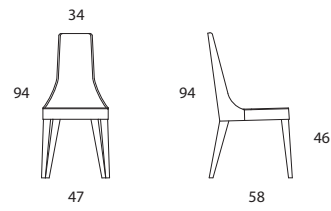

# Mila

Design Dario Delpin

Cod. 263 L47xP58xH94  
Sedia / Chair / Chaise

Cod. 265/270 L57xP58xH83  
Poltroncina / Armchair / Fauteuil

Sedia e poltroncina imbottita, sedile e schienale rivestiti in ecopelle bianca o testa di moro, retro e gambe in noce canaletto o in ecopelle grigio perla o ghiaccio, retro e gambe in rovere grigio. Cuciture in tinta. La poltroncina è disponibile anche girevole, con base rotonda cromata.