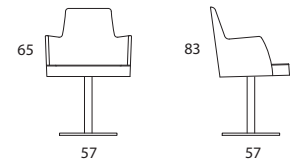

# Mila

Design Dario Delpin

Cod. 263 L47xP58xH94  
Sedia / Chair / Chaise

Cod. 265/270 L57xP58xH83  
Poltroncina / Armchair / Fauteuil

Sedia e poltroncina imbottita, sedile e schienale rivestiti in ecopelle bianca o testa di moro, retro e gambe in noce canaletto o in ecopelle grigio perla o ghiaccio, retro e gambe in rovere grigio. Cuciture in tinta. La poltroncina è disponibile anche girevole, con base rotonda cromata.