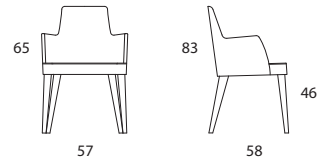

# Mila

Design Dario Delpin

Cod. 263 L47xP58xH94  
Sedia / Chair / Chaise

Cod. 265/270 L57xP58xH83  
Poltroncina / Armchair / Fauteuil

Sedia e poltroncina imbottita, sedile e schienale rivestiti in ecopelle bianca o testa di moro, retro e gambe in noce canaletto o in ecopelle grigio perla o ghiaccio, retro e gambe in rovere grigio. Cuciture in tinta. La poltroncina è disponibile anche girevole, con base rotonda cromata.