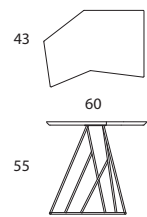

# Mex

Design Arter&Ciltton

Cod. 454+090 L60xP43xH55  
Tavolino / Coffee table / Table basse

Tavolino con base in metallo laccato bianco, grigio cenere o blu opaco; ripiano in mdf laccato bianco, grigio cenere o blu opaco.

## Sax

COD.	cm 112x80 h. 20/35	m3 0,110	Kg 36,8	Kg net 32	Cartons 2	€
462+114	Tavolino con base in metallo laccata bianca o grigio cenere opaco con 2 ripiani <b>rotondi</b> in vetro temperato extrachiario verniciato bianco o grigio cenere, cm Ø 80, mm 10. Ripiano inferiore girevole					<b>982,00</b>
<i>Coffee table with white or mat ash grey lacquered metal base. Two <b>round</b> extraclear safety white or ash grey painted glasses, cm Ø 80 mm 10. Swivel lower glass</i>						
462+117	Tavolino con base in metallo laccata bianca o grigio cenere opaco con 2 ripiani <b>ottagonali</b> in vetro temperato extrachiario verniciato bianco o grigio cenere, cm Ø 80, mm 10. Ripiano inferiore girevole					<b>990,00</b>
<i>Coffee table with white or mat ash grey lacquered metal base. Two <b>octagonal</b> extraclear safety white or ash grey painted glasses, cm Ø 80 mm 10. Swivel lower glass</i>						