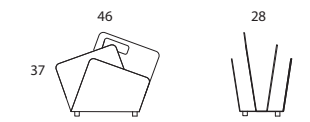

Mag

Design Andrea Lucatello

Cod. 865 L28xP46xH37

Portariviste / Magazine rack / Porte revues

Portariviste in alluminio laccato opaco soft touch, rosso, verde o grigio cenere.

Magazine rack in red, ash grey or green soft touch lacquered aluminium.

Porte revues en aluminium laqué opaque soft touch, rouge, vert ou gris cendre.