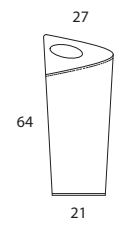

Ombo

Design Arter&Citton

Cod. 855 Ø21/27xH64

Portaombrelli / Umbrella stand / Porte-parapluie

Portaombrelli in lamiera verniciata nera rivestita in cuoio rigenerato bianco con cuciture grigie o in cuoio rigenerato nero, rosso o testa di moro con cuciture beige.