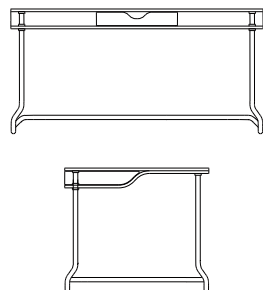

PAPIER

Scrivania. Struttura in tubolare d'acciaio cromato. Piano e cassetto in rovere verniciato.

Bureau. Structure en tube d'acier chrome. Plateau et tiroir en chêne vernie.

Desk. Chrome-plated tubular steel frame. Top and drawer in painted oak.

Escritorio. Estructura de tubo de acero cromado. Tapa y cajon de roble lacado.

ART. TPAP 140

L/W 140 H 75,5 P/D 80
W 55,1" H 29,7" D 31,5"

Legno Wood									
Rovere Oak									
2.400,00									
Pz. per Collo / Pieces per box 1		Colli / Boxes 1		Peso lordo / Gross weight 55 kg		Volume / Volume 1,50 cbm