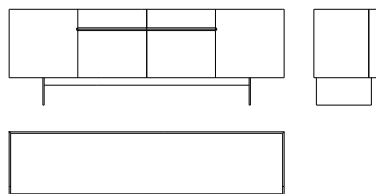

Sideboard in oak or in lacquered MDF with four drawers. Top in white Michelangelo, gold Calacatta, black Marquinia marble or in Serena stone. Painted base. Aluminium bottle rack_

Art. CK1
L/W 220 H 75 P/D 51
W 86.6" H 29.5" D 20"

EDOMADIA CONCENTRATE

ART. CE2
L/W 147 H 76 P/D 50
W 57,9" H 29,9" D 19,7"

Credenza in MDF laccato. Base in acciaio cromato o verniciato.

Buffet en MDF laqué. Piétement en acier chromé ou laqué.

Sideboard in lacquered MDF. Chrome-plated or painted steel base.

Aparador de MDF lacado. Patas de acero cromado o pintado.

ART. CE 1V Vassoio portabottiglie in alluminio / Aluminium bottle rack
Plateau porte-bouteilles en aluminium / Botellero de aluminio

MDF laccato lucido Glossy lacquered	MDF Laccato opaco Matt lacquered							ART. CE 1V VASSOIO PORTABOTTIGLIE BOTTLE RACK	BASE CROMATA CHROME-PLATED BASE
3.550,00	3.142,00							+153,00	+388,00
Pz. per Collo / Pieces per box 1		Colli / Boxes 2		Peso lordo / Gross weight 80kg		Volume / Volume 1,2 cbm			

KUBIT

ART. CK1
L/W 220 H 75 P/D 51
W 86,6" H 29,5" D 20"

Madia in MDF laccato o in rovere con quattro cassetti. Piano in marmo "Bianco Michelangelo", "Calacatta Oro", "Nero Marquinia" o in Pietra Serena. Base in alluminio spazzolato anodizzato finitura seta.