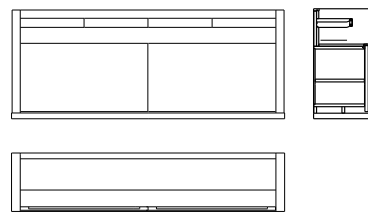

PORTLAND

ART. CP1
L/W 235 H 94 P/D 51
W 92,5" H 37" D 20"

Madia in MDF laccato o in rovere con ante scorrevoli e quattro cassettini. Piani in marmo "Bianco Michelangelo", "Calacatta Oro", "Nero Marquinia" o in "Pietra Serena".

Buffet en chêne ou en MDF laqué avec portes coulissantes et quatre petits tiroirs. Plateaux en marbre "Blanc Michelangelo", "Blanc Calacatta Or" ou "Noir Marquinia" ou en pierre "Serena".

Sideboard in oak or in lacquered MDF with sliding doors and four little drawers. Tops in "White Michelangelo", "White Gold Calacatta" or "Black Marquinia" marble or in "Serena" stone.

Aparador de MDF lacado o de roble con puertas corredizas y cuatro cajones pequeños. Sobres en marmol "Blanco Michelangelo", "Blanco Calacatta Oro", "Negro Marquinia" o en piedra "Serena".

MDF Laccato lucido Glossy lacquered	MDF Laccato opaco Matt lacquered	Legno Wood Rovere Oak							MARMO / MARBLE CALACATTA ORO
7.980,00	7.220,00	6.930,00							+690,00
Pz. per Collo / Pieces per box 1		Colli / Boxes 5		Peso lordo / Gross weight 200 kg		Volume / Volume 3,5 cbm