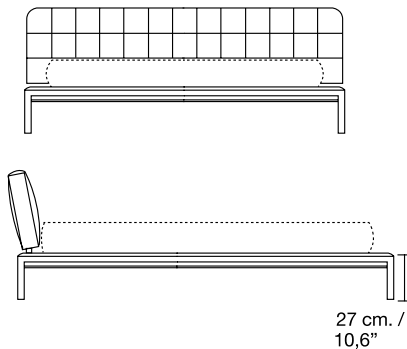

ALIVAR

LETTI_BEDS

LISTINO PREZZI_PRICE LIST EURO / €

KENDO

Letto. Struttura in acciaio imbottita in gomma poliuretana e dacron. Rivestimento in pelle o tessuto. Base in acciaio cromato o verniciato. Rete con doghe di faggio.
Il prezzo non include il materasso.

Lit. Structure en acier revêtue en mousse polyuréthane et dacron. Revêtement en peau ou en tissu. Piètement en acier chromé ou laqué. Sommier avec lattes en hêtre.
Matelas non inclus.

Bed. Steel frame upholstered with polyurethane foam and dacron. Leather or fabric covers. Steel basement, chrome-plated or painted. Beechwood slats.
Price does not include mattress.

Cama. Estructura de acero recubierta de espuma y dacron. Tapizado de piel o tejido. Base de acero cromado o pintado. Somier con duelas de haya.
El precio no incluye el colchón.

ART. LK1S STANDARD

L/W 190 H 75 P/D 224
W 74,8" H 29,5" D 88,2"
materasso L/W 160 P/D 197
mattress W 63" D 77,5"

COM/TC B/COL	Tessuto Fabric C	Tessuto Fabric D	Tessuto Fabric K	Pelle Leather E	Pelle Leather F	Pelle Leather G	Pelle Leather LUXE	CROMO CHROME	GOMMA IGNIFUGA FLAME RETARDANT FOAM
3.870,00 3.882,00	4.014,00	4.174,00	4.560,00	4.870,00	5.330,00	5.820,00	5.990,00	+730,00	+190,00
7 mt.	Pz. per Collo / Pieces per box 1		Colli / Boxes 2		Peso lordo / Gross weight 145 kg		Volume / Volume 3 cbm		

ART. LK1Q QUEEN SIZE

L/W 180 H 75 P/D 230
W 70,9" H 29,5" D 90,5"
materasso L/W 150 P/D 203
mattress W 59" D 79,9"

3.870,00 3.882,00	4.014,00	4.174,00	4.560,00	4.870,00	5.330,00	5.820,00	5.990,00	+730,00	+190,00
7 mt.	Pz. per Collo / Pieces per box 1		Colli / Boxes 2		Peso lordo / Gross weight 140 kg		Volume / Volume 3 cbm		

ART. LK1K KING SIZE

L/W 223 H 75 P/D 230
W 87,8" H 29,5" D 90,5"
materasso L/W 193 P/D 203
mattress W 76" D 79,9"

4.334,00 4.348,00	4.495,00	4.674,00	5.108,00	5.454,00	5.970,00	6.518,00	6.770,00	+730,00	+210,00
8,50 mt.	Pz. per Collo / Pieces per box 1		Colli / Boxes 2		Peso lordo / Gross weight 150 kg		Volume / Volume 3 cbm		

ART. LK1E EUROPE

L/W 210 H 75 P/D 227
W 82,7" H 29,5" D 89,4"
materasso L/W 180 P/D 200
mattress W 70,9" D 78,7"

4.102,00 4.115,00	4.254,00	4.423,00	4.834,00	5.162,00	5.650,00	6.169,00	6.400,00	+730,00	+200,00
8 mt.	Pz. per Collo / Pieces per box 1		Colli / Boxes 2		Peso lordo / Gross weight 145 kg		Volume / Volume 3 cbm		

Supplemento per rete divisa in due
Extra charge for somier divided in two pieces EURO / € 305,00