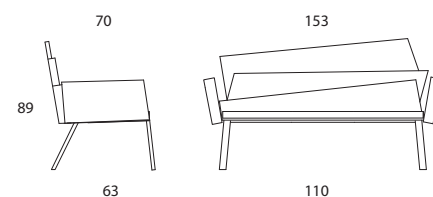

## Karina Sofà

Design Andrea Lucatello

Patented

Cod. 645 L153xP70xH89

Sofà / Sofa / Sofa

Sofà con struttura in metallo, gambe laccate nere soft touch, seduta e schienale rivestiti in tessuto ignifugo.

Schienale in 3 gradazioni di colore, combinazioni disponibili: seduta fucsia - schienale fucsia/lilla/rosa; seduta blu notte - schienale blu notte/blu zaffiro/blu elettrico; seduta grigio lava - schienale grigio lava/grigio polvere/tortora; seduta grigio fumo - schienale grigio fumo/grigio ardesia/grigio platino; seduta testa di moro - schienale testa di moro/verde oliva/verde acido.