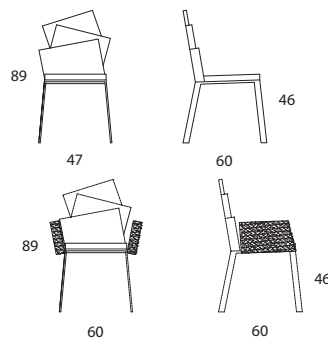

Karina

Design Andrea Lucatello

Patented

Cod. 644 L51xP59xH89

Sedia / Chair / Chaise

Sedia con struttura in metallo, gambe laccate nere soft touch, seduta e schienale rivestiti in tessuto ignifugo.

Schienale in 3 gradazioni di colore, combinazioni disponibili: seduta fucsia - schienale fucsia/lilla/rosa; seduta blu notte - schienale blu notte/blu zaffiro/blu elettrico; seduta grigio lava - schienale grigio lava/grigio polvere/tortora; seduta grigio fumo - schienale grigio fumo/grigio ardesia/grigio platino; seduta testa di moro - schienale testa di moro/verde oliva/verde acido.