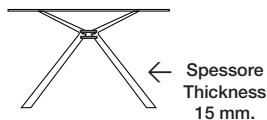

KANJI

DESIGN NICOLÒ GESSA

Tavolo. Base in MDF laccato opaco o in multistrato di acero. Piano in cristallo spessore 15 mm_

Table. Base in matt lacquered MDF or in maple plywood. Glass top, 15 mm thick_

| | | | | |
|------------------|-------------|---------|---------|---------|
| 72.5 cm 28.5" | Art. TK 220 | L/W 225 | H 74 | P/D 100 |
| | | W 88.6" | H 29.1" | D 39.4" |

| | | | |
|-------------|---------|---------|---------|
| Art. TK 240 | L/W 240 | H 74 | P/D 100 |
| | W 94.5" | H 29.1" | D 39.4" |

CUT

Tavolo. Base in acciaio cromato o laccato. Piano in cristallo spessore 12 mm. in MDF laccato o in marmo.