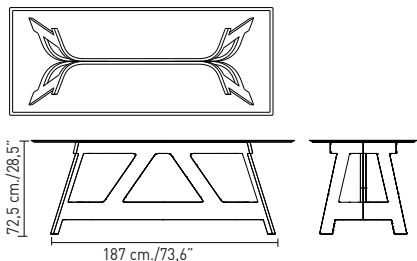

| | | | |
|-------------|---------|---------|---------|
| Art. TK 240 | L/W 240 | H 74 | P/D 100 |
| | W 94.5" | H 29.1" | D 39.4" |

CUT

Tavolo. Base in acciaio cromato o laccato. Piano in cristallo spessore 12 mm. in MDF laccato o in marmo.

Pz. per Collo / Pieces per box 1 Colli / Boxes 2 Peso lordo / Gross weight 130 kg Volume / Volume 0,90 cbm

ART. TC 120

Ø 120 H 73,5
Ø 47,2" H 28,7"

ART. TC 130

Ø 130 H 73,5
Ø 51,2" H 28,7"

KANJI

Tavolo. Base in MDF laccato opaco o in multistrato di acero. Piano in cristallo spessore 15 mm.

Table. Piètement en MDF laqué mat ou en stratifié d'érable. Plateau en verre épaisseur 15 mm.

Table. Base in matt lacquered MDF or in maple plywood. Glass top, 15 mm. thick.

Mesa. Base de MDF lacado mate o de madera compensada de arce. Tapa de cristal espesor 15 mm.