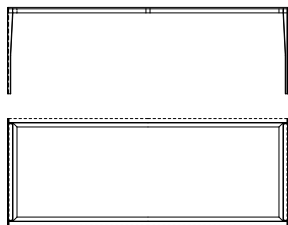

LAYER

Tavolo. Struttura in acciaio rivestito in pietra acrilica bianca.

Table. Structure en acier revêtu en pierre acrylique blanche.

Table. Steel frame covered in white acrylic stone.

Mesa. Estructura de acero recubierta de piedra acrilica blanca.

Pietra acrilica Acrylic stone bianco white									
2.800,00									

Pz. per Collo / Pieces per box 1 Colli / Boxes 2 Peso lordo / Gross weight kg 120 Volume / Volume 0,60 cbm

3.100,00									

Pz. per Collo / Pieces per box 1 Colli / Boxes 2 Peso lordo / Gross weight kg 140 Volume / Volume 0,70 cbm

3.600,00									

Pz. per Collo / Pieces per box 1 Colli / Boxes 2 Peso lordo / Gross weight kg 160 Volume / Volume 0,80 cbm

ART. TLA 200

L/W 200 H 74 P/D 92
W 78,7" H 29,1" D 36,2"

ART. TLA 240

L/W 240 H 74 P/D 100
W 94,5" H 29,1" D 39,4"

ART. TLA 300

L/W 300 H 74 P/D 110
W 118,1" H 29,1" D 43,3"