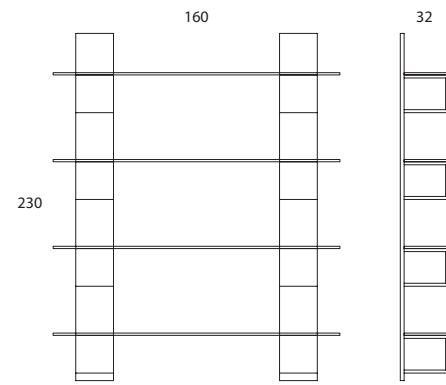

# Infinity

Design Roberto Pravato

Cod.501 + 123 L160x32H230  
Libreria / Bookcase / Bibliothèque

Libreria a parete componibile, in legno impiallacciato noce sbiancato o rovere bruciato, 4 ripiani in vetro extrachiaro temperato sp.10 mm