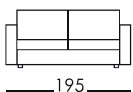

GULLIVER

CODICE	ELEMENTO	dimensioni lar. x al. x prof.	dimensioni materasso	tessuto h140 - mt.	pelle mq.	tessuto cliente	tessuto promo	tessuto extra	tessuto top	pelle fiore protetta	pelle pieno fiore
CODE	ITEM	dimensions W. x H. x D.	mattress dimensions	fabric h140 - mt.	leather mq.	COM	Promo fabric	Extra fabric	Top fabric	protected grain leather	full grain leather
GULDL2PM	divano 2 posti maxi 2 seater maxi sofa	195x90x100	140x200xh14	10,40	18,00	2.139	2.374	2.531	2.945	3.839	4.420
GULDL2P	divano 2 posti	175x90x100	120x200xh14								
GULDL2PP	2 seater sofa	155x90x100	100x200xh14	10,00	17,00	2.046	2.272	2.423	2.821	3.653	4.202
GULFOD	seconda fodera extra cover			11,00	19,00	893	1.141	1.307	1.745	2.591	3.205
NOMLET	divano senza letto detrarre sofa without bed mechanism deduct					3 posti / 3 seater sofa 280	2 posti maxi / 2 seater maxi sofa 240	2 posti / 2 seater sofa 220			
MATPLX	materasso in poliuretano espanso sfoderabile poliurethane foam mattress with removable cover							149			
MATMEM	materasso in memory memory mattress							539			
MATPOC	materasso a molle insacchettate pocket spring mattress							304			
MECEM	meccanismo EASY MOVE EASY MOVE mechanism							124