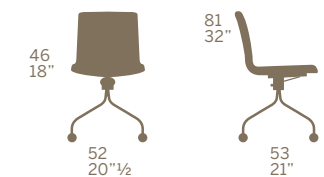

DTT105

DTS105

DTC105

DTR105

178

Scocca

Monoscocca in multistrato di rovere con curvatura tridimensionale.

Verniciatura