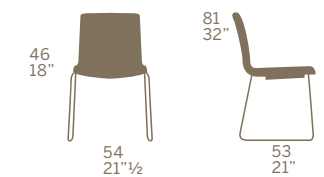

176

Struttura

In tondino d'acciaio ø 11mm (basi a slitta).
In tubo di acciaio ø 16mm (basi a quattro
gambe). In tubo di acciaio ø 22mm
(basamento centrale).

Imbottitura

La scocca imbottita è applicabile a tutte
le basi. Tessuto o pelle selezionabili dalla
nostra cartella tessuti oppure forniti dal
cliente.

Structure

Made out of 11-mm diameter steel
rod (sled version).
16-mm steel tube (four legs version).
22-mm steel tube (central support).

Upholstery

The upholstered shell may be applied
to all the bases. Fabric or leather may
be selected from our fabric samples
or supplied by the customer.

177

Production: 2006

Materiali / Materials

Monoscocca in multistrato di rovere
imbottita con cuciture orizzontali.
A shell made of oak plywood
upholstered with parallel stitching.

DTT105

DTS105

DTC105

DTR105