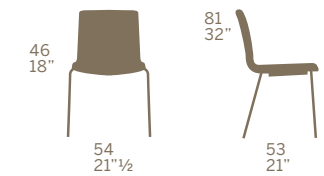

176

Struttura

In tondino d'acciaio ø 11mm (basi a slitta).
In tubo di acciaio ø 16mm (basi a quattro
gambe). In tubo di acciaio ø 22mm
(basamento centrale).

Imbottitura

La scocca imbottita è applicabile a tutte
le basi. Tessuto o pelle selezionabili dalla
nostra cartella tessuti oppure forniti dal
cliente.

Structure

Made out of 11-mm diameter steel
rod (sled version).
16-mm steel tube (four legs version).
22-mm steel tube (central support).

Upholstery

The upholstered shell may be applied
to all the bases. Fabric or leather may
be selected from our fabric samples
or supplied by the customer.

177

Production: 2006

Materiali / Materials

Monoscocca in multistrato di rovere
imbottita con cuciture orizzontali.
A shell made of oak plywood
upholstered with parallel stitching.

DTT105

DTS105

DTC105

DTR105