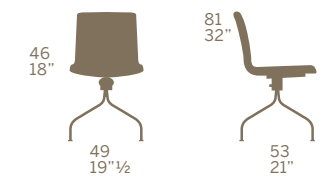

176

Struttura

In tondino d'acciaio ø 11mm (basi a slitta).
In tubo di acciaio ø 16mm (basi a quattro
gambe). In tubo di acciaio ø 22mm
(basamento centrale).

Imbottitura

La scocca imbottita è applicabile a tutte
le basi. Tessuto o pelle selezionabili dalla
nostra cartella tessuti oppure forniti dal
cliente.

Structure

Made out of 11-mm diameter steel
rod (sled version).
16-mm steel tube (four legs version).
22-mm steel tube (central support).

Upholstery

The upholstered shell may be applied
to all the bases. Fabric or leather may
be selected from our fabric samples
or supplied by the customer.

177

Production: 2006

Materiali / Materials

Monoscocca in multistrato di rovere
imbottita con cuciture orizzontali.
A shell made of oak plywood
upholstered with parallel stitching.

DTT105

DTS105

DTC105

DTR105