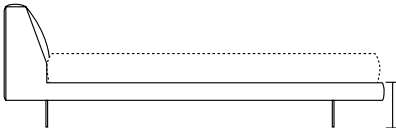

Per materasso / For mattress
L/W 193 P/D 203
L/W 76" D 79.9"

Art. LF 1E / EUROPE
L/W 190 H 73 P/D 225
L/W 74.8" H 28.7" D 88.6"

Per materasso / For mattress
L/W 180 P/D 200
L/W 70.9" D 78.7"

ALIVAR

LETTI_BEDS

LISTINO PREZZI_PRICE LIST EURO / €

FENG

26 cm.
10,2"

Letto. Struttura in acciaio imbottita in gomma poliuretanicca e dacron. Rivestimento in pelle o tessuto. Basamento in alluminio spazzolato anodizzato finitura seta. Rete con doghe di faggio.
Il prezzo non include il materasso.